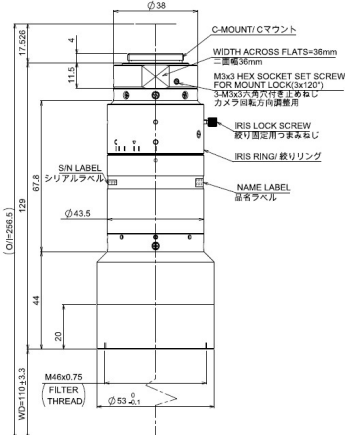

MML06-SR110VI-18C