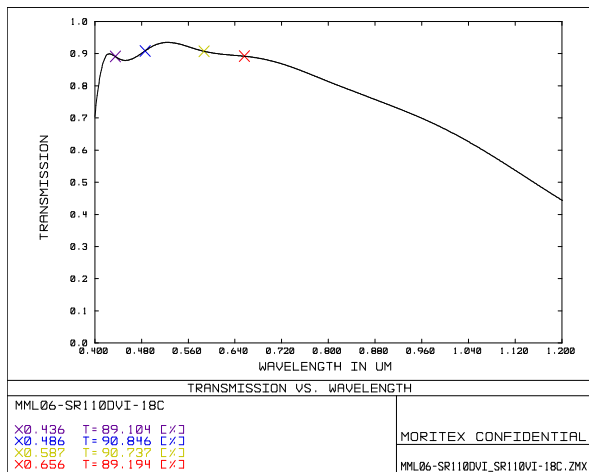

Fno5.6 IF ϕ 17.52mm