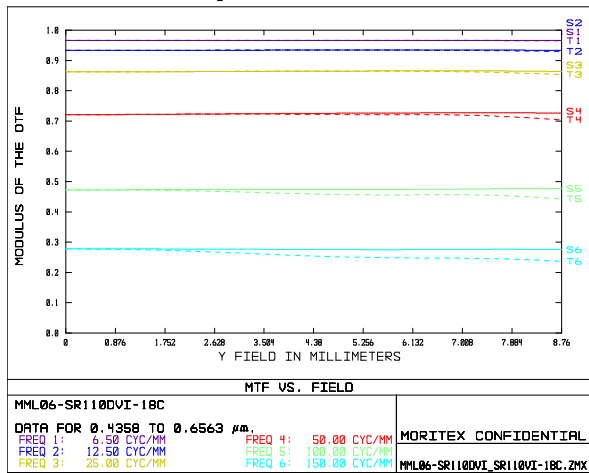

Fno7.0 IF ϕ 17.52mm