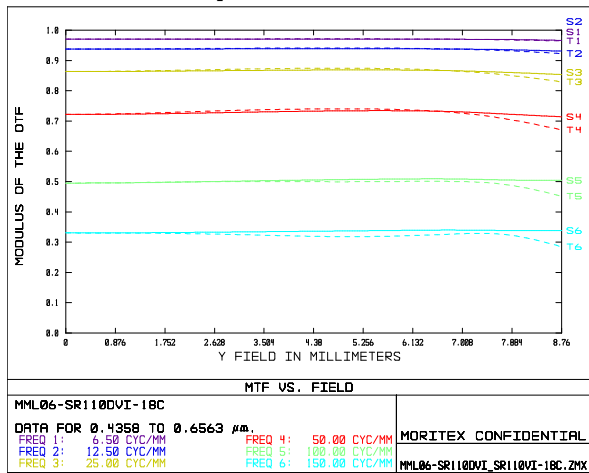

Fno5.6 IF ϕ 17.52mm