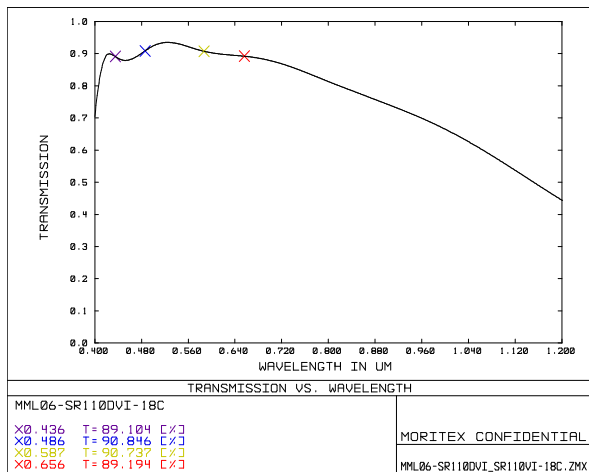

Fno7.0 IF ϕ 17.52mm