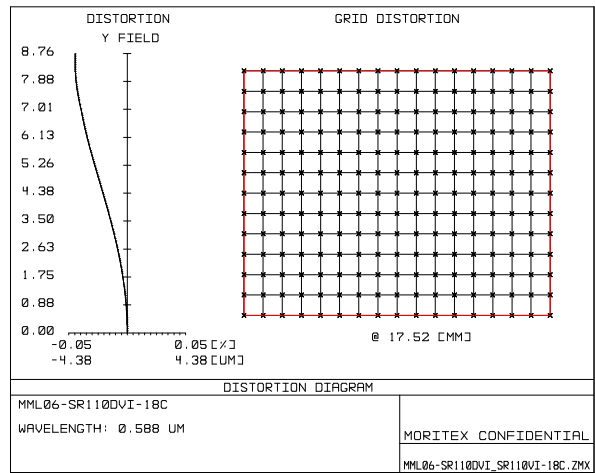

Fno5.6 IF ϕ 17.52mm