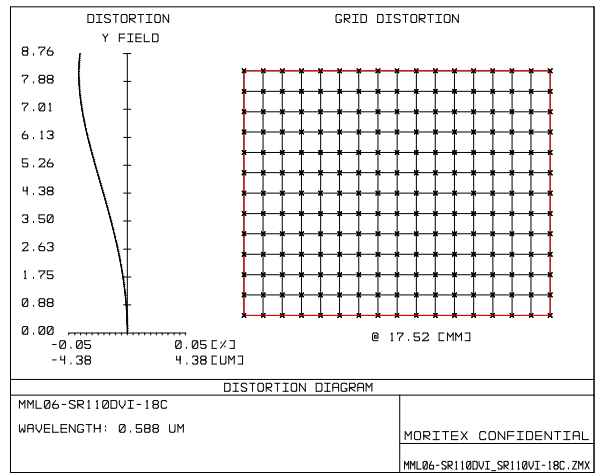

Fno7.0 IF ϕ 17.52mm