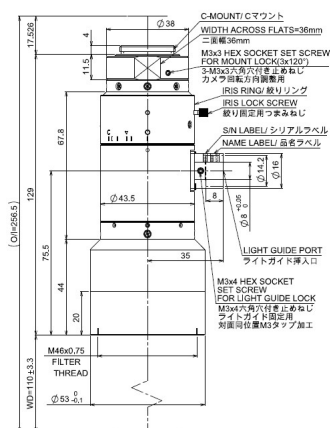

MML06-SR110DVI-18C