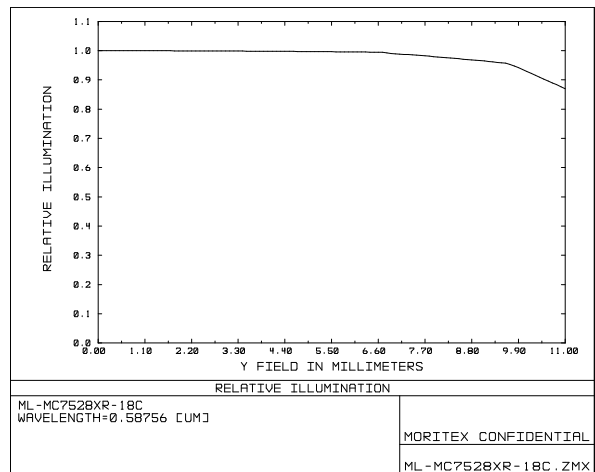

0.46x Fno2.8