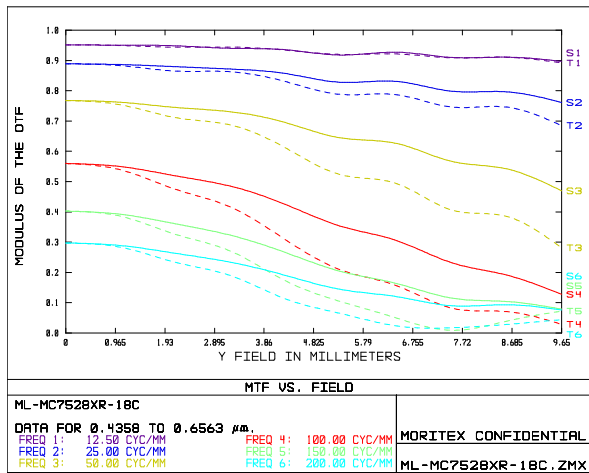

0.16x Fno2.8