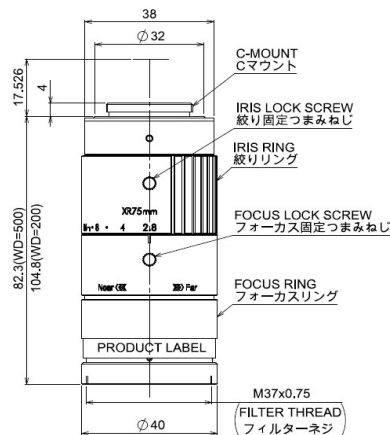

ML-MC7528XR-18C