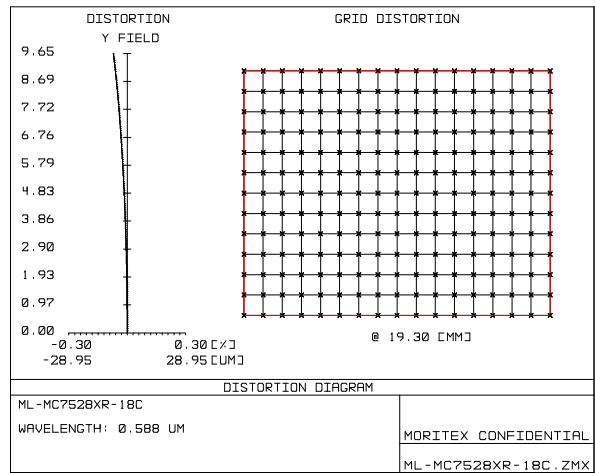

0.46x Fno2.8