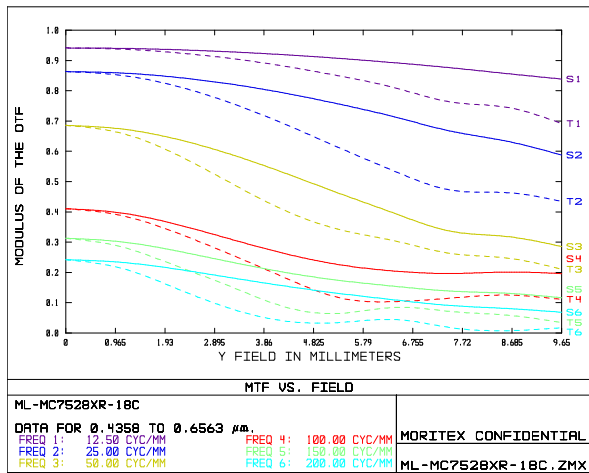

0.46x Fno2.8