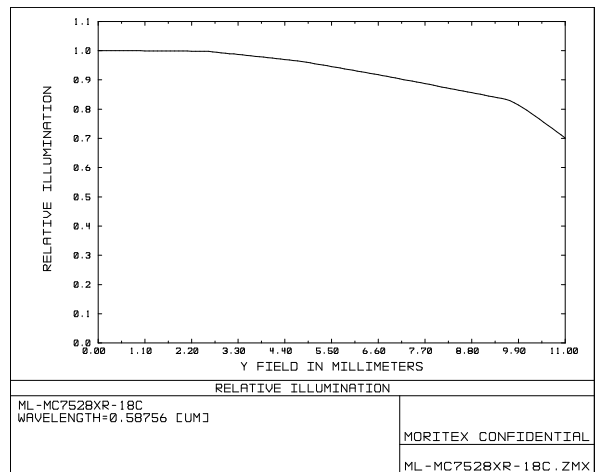

0.16x Fno2.8