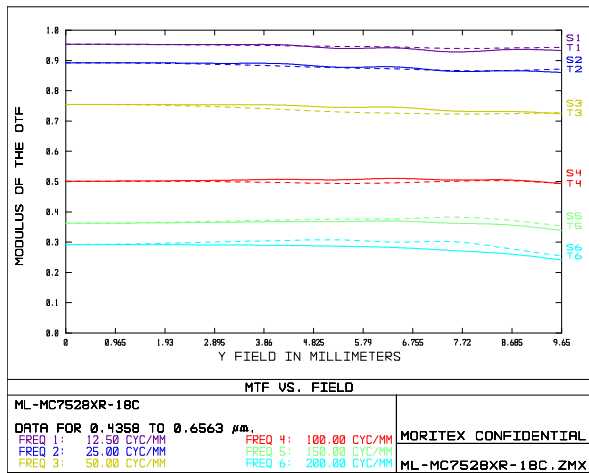

0.27x Fno2.8