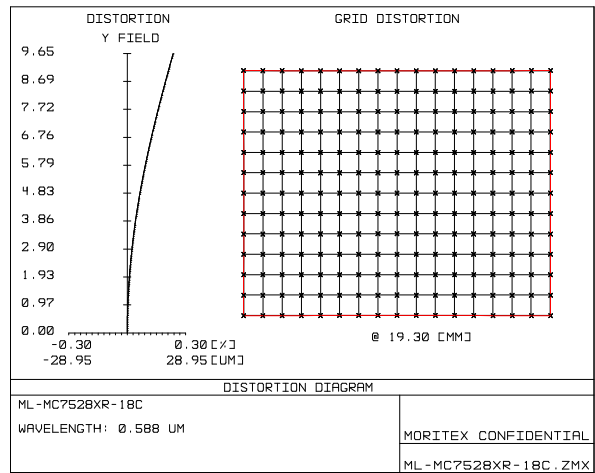

0.16x Fno2.8