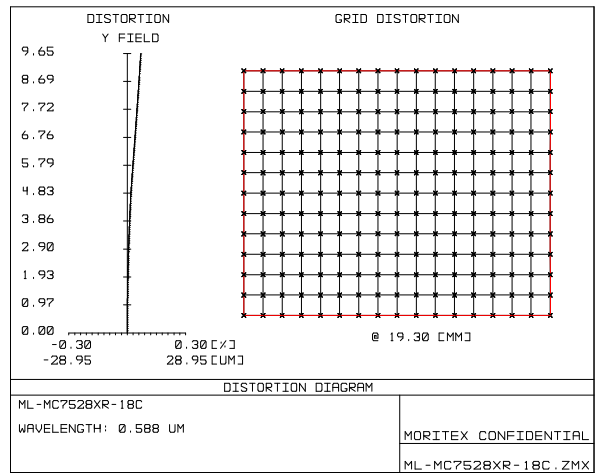

0.27x Fno2.8