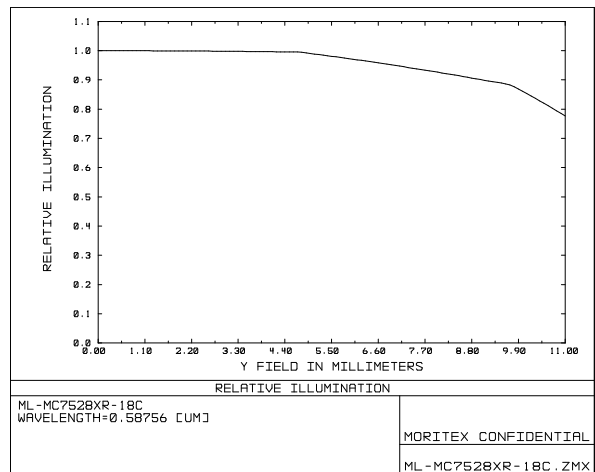

0.27x Fno2.8