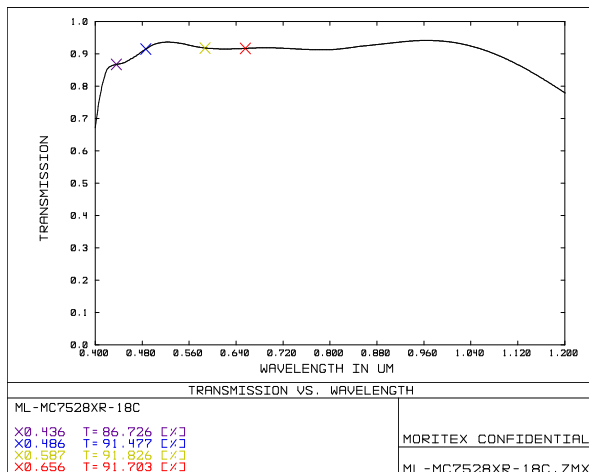

0.16x Fno2.8