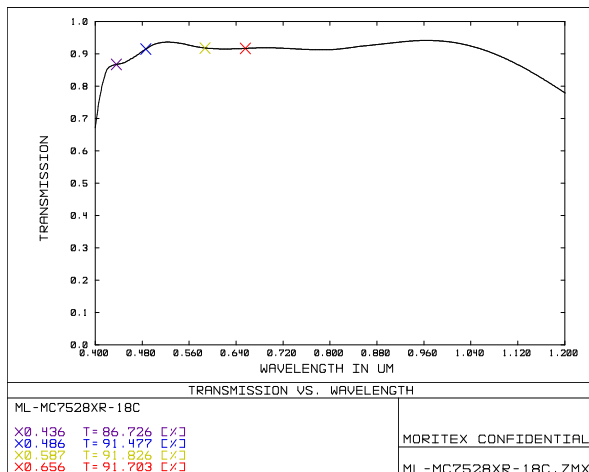

0.27x Fno2.8