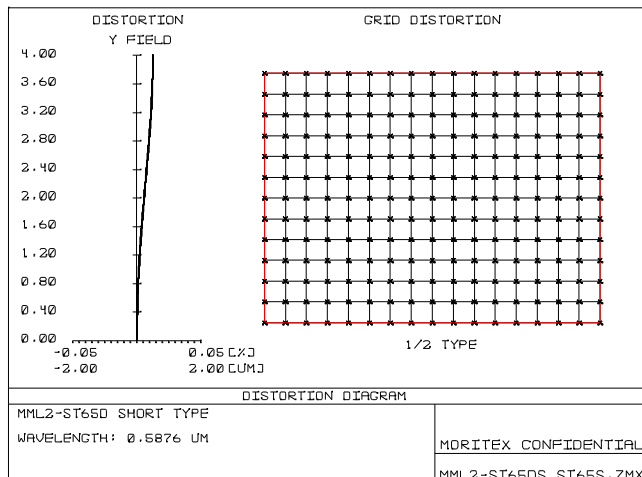

SCHOTT MORITEX Reference
Data do not guarantee the performance of the product

内容は、通知なしに随時変更されることがあります。

The content is subject to change at any time without notification.