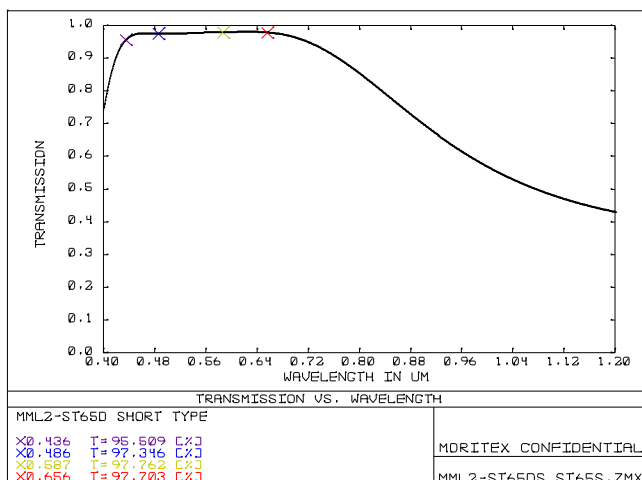

SCHOTT MORITEX Reference
Data do not guarantee the performance of the product

内容は、通知なしに随時変更されることがあります。

The content is subject to change at any time without notification.