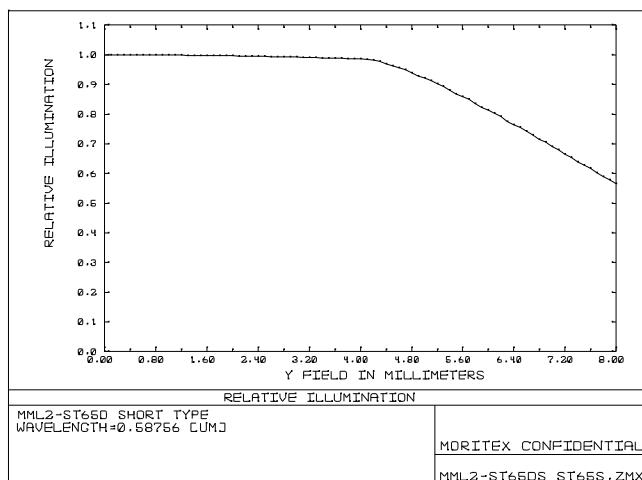

SCHOTT MORITEX Reference
Data do not guarantee the performance of the product

内容は、通知なしに随時変更されることがあります。

The content is subject to change at any time without notification.