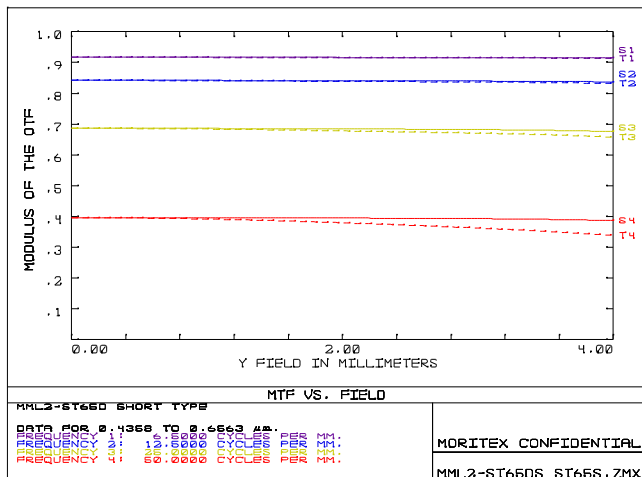

SCHOTT MORITEX Reference
Data do not guarantee the performance of the product

内容は、通知なしに随時変更されることがあります。

The content is subject to change at any time without notification.