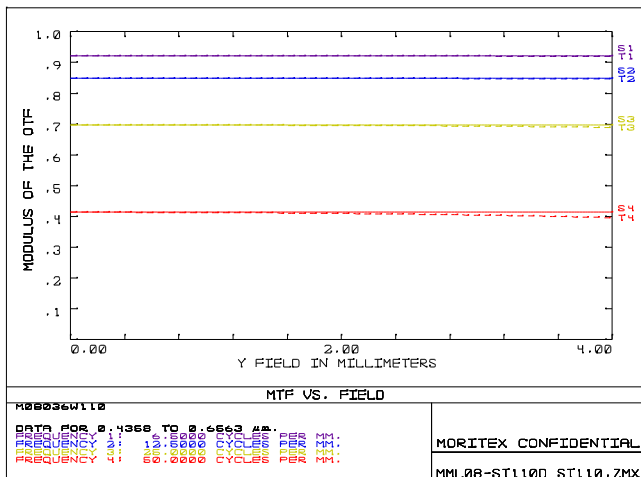

SCHOTT MORITEX Reference
Data do not guarantee the performance of the product

内容は、通知なしに随時変更されることがあります。

The content is subject to change at any time without notification.