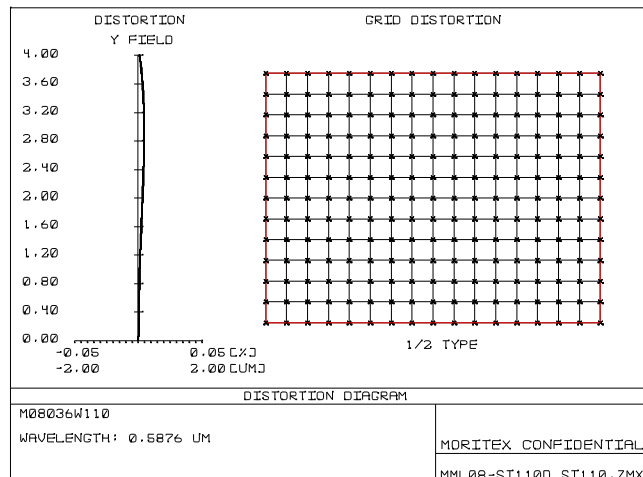

SCHOTT MORITEX Reference
Data do not guarantee the performance of the product

内容は、通知なしに随時変更されることがあります。

The content is subject to change at any time without notification.