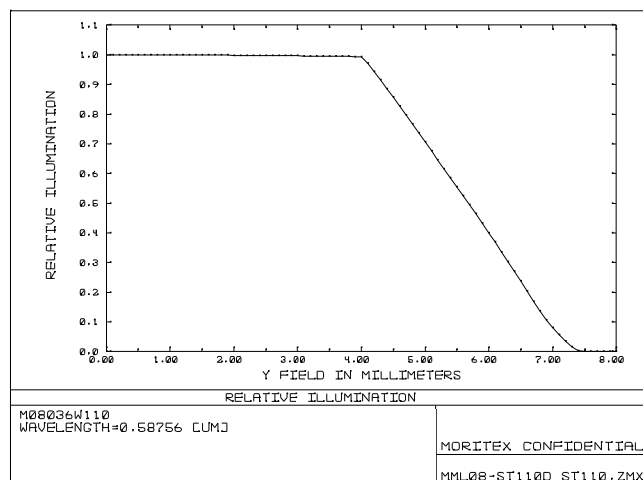

SCHOTT MORITEX Reference
Data do not guarantee the performance of the product

内容は、通知なしに随時変更されることがあります。

The content is subject to change at any time without notification.