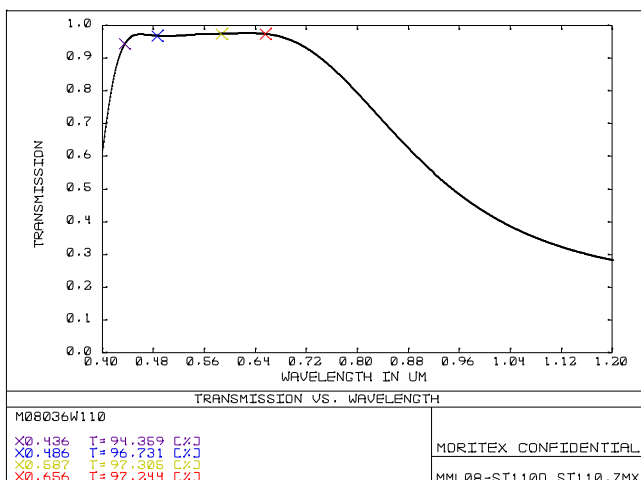

SCHOTT MORITEX Reference
Data do not guarantee the performance of the product

内容は、通知なしに随時変更されることがあります。

The content is subject to change at any time without notification.