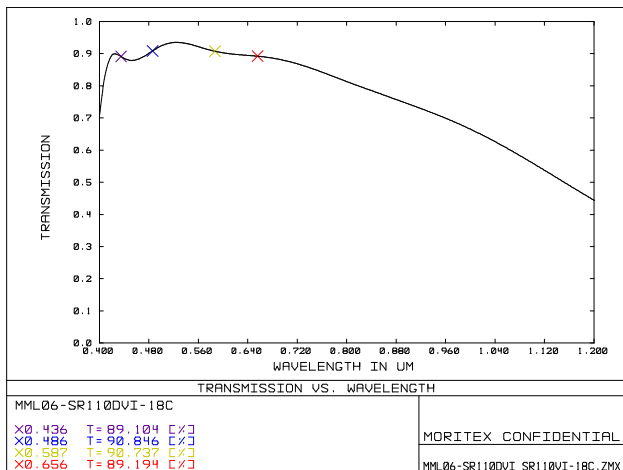

MML06-SR110DVI / SR110VI-18C

MML-SR series

Drawing No. A23009/A23217

レンズ形式	Lens Type	Fixed Magnification Object Side Telecentric Lens
光学倍率	Magnification	0.60
焦点距離 (mm)	Focal Length	242.73
有効Fno	Effective Fno	5.60~22.00
NA	Numerical Aperture	0.053~0.014
WD/OD (mm)	Working/Object Distance	110.0 / 115.0
O/I (mm)	Object to Image Distance	256.48
鏡筒長 (mm)	Mechanical Tube Length	129.00
レンズバック (mm)	Lens Back	30.03
被写界深度 (mm)	DOF @PCoC ϕ 0.04mm	1.250~4.910
分解能 (μ m)	Resolution @ λ =550nm	6.3~24.8
前側/後側主点位置 (mm)	Front/Rear Principal Position	533.15 / -358.05
入射/出射瞳位置 (mm)	Entrance/Exit Pupil Position	4840.84 / -128.27
入射/出射瞳径 (mm)	Entrance/Exit Pupil Diameter	529.91 / 28.27
テレセントリシティ (deg.)	Telecentricity @Fno5.6	0.053(1/3 Inch) 0.066(1/2 Inch) 0.071(1/1.8 Inch) 0.076(2/3 Inch) 0.077(1/1.1Inch)
光学ディストーション (%)	Optical Distortion @Fno5.6	-0.011(1/3 Inch) -0.018(1/2 Inch) -0.022(1/1.8 Inch) -0.030(2/3 Inch) -0.040(1/1.1Inch)
周辺光量比 (%)	Relative Illumination @Fno5.6	99.60(1/3 Inch) 99.30(1/2 Inch) 99.12(1/1.8 Inch) 98.70(2/3 Inch) 97.97(1/1.1Inch)
質量 (g)	Weight	331.4 / 334.0
マウント	Mount	C Mount
イメージサークル径 (mm)	Image Circle	ϕ 14.0(Fno5.6) / ϕ 17.52(Fno7.0)
最大適合カメラ	Largest Compatible Camera	1/1.1 Inch(Fno5.6) / 1.1 Inch(Fno7.0)

MML06-SR110DVI-18C

MML06-SR110VI-18C

Fno5.6 IF ϕ 17.52mm

内容は、通知なしに随時変更されることがあります。

The content is subject to change at any time without notification.

株式会社 **モリテックス** **MORITEX Corporation**

Technology center Lens design & Development technology