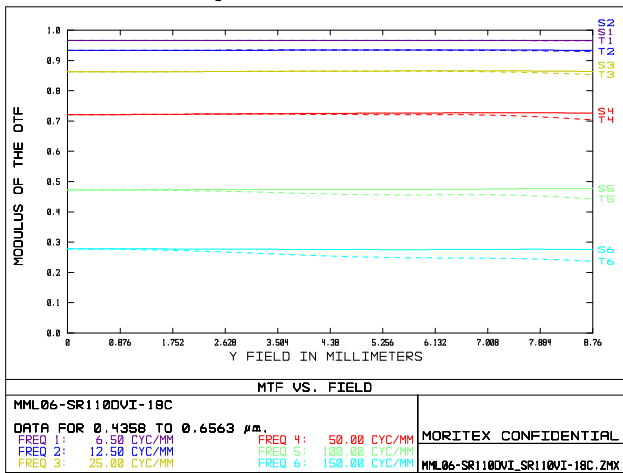

Fno7.0 IF ϕ 17.52mm