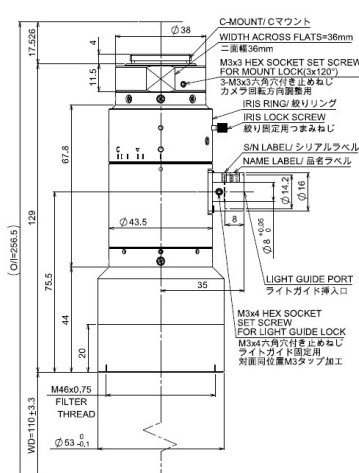

MML06-SR110DVI / SR110VI-18C

MML-SR series

Drawing No. A23009/A23217

レンズ形式	Lens Type	Fixed Magnification Object Side Telecentric Lens
光学倍率	Magnification	0.60
焦点距離 (mm)	Focal Length	242.73
有効Fno	Effective Fno	5.60~22.00
NA	Numerical Aperture	0.053~0.014
WD/OD (mm)	Working/Object Distance	110.0 / 115.0
O/I (mm)	Object to Image Distance	256.48
鏡筒長 (mm)	Mechanical Tube Length	129.00
レンズバック (mm)	Lens Back	30.03
被写界深度 (mm)	DOF @PCoC ϕ 0.04mm	1.250~4.910
分解能 (μ m)	Resolution @ λ =550nm	6.3~24.8
前側/後側主点位置 (mm)	Front/Rear Principal Position	533.15 / -358.05
入射/出射瞳位置 (mm)	Entrance/Exit Pupil Position	4840.84 / -128.27
入射/出射瞳径 (mm)	Entrance/Exit Pupil Diameter	529.91 / 28.27
テレセントリシティ (deg.)	Telecentricity @Fno5.6	0.053(1/3 Inch) 0.066(1/2 Inch) 0.071(1/1.8 Inch) 0.076(2/3 Inch) 0.077(1/1.1Inch)
光学ディストーション (%)	Optical Distortion @Fno5.6	-0.011(1/3 Inch) -0.018(1/2 Inch) -0.022(1/1.8 Inch) -0.030(2/3 Inch) -0.040(1/1.1Inch)
周辺光量比 (%)	Relative Illumination @Fno5.6	99.60(1/3 Inch) 99.30(1/2 Inch) 99.12(1/1.8 Inch) 98.70(2/3 Inch) 97.97(1/1.1Inch)
質量 (g)	Weight	331.4 / 334.0
マウント	Mount	C Mount
イメージサークル径 (mm)	Image Circle	ϕ 14.0(Fno5.6) / ϕ 17.52(Fno7.0)
最大適合カメラ	Largest Compatible Camera	1/1.1 Inch(Fno5.6) / 1.1 Inch(Fno7.0)

MML06-SR110DVI-18C

MML06-SR110VI-18C

Fno5.6 IF ϕ 17.52mm

内容は、通知なしに随時変更されることがあります。

The content is subject to change at any time without notification.

株式会社 **モリテックス** **MORITEX Corporation**

Technology center Lens design & Development technology