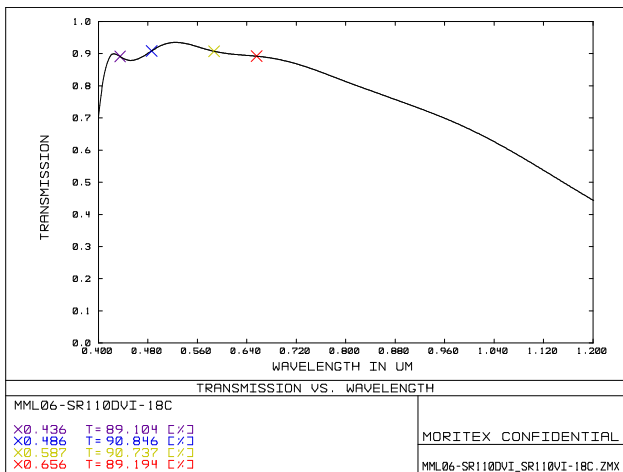

Fno7.0 IF ϕ 17.52mm