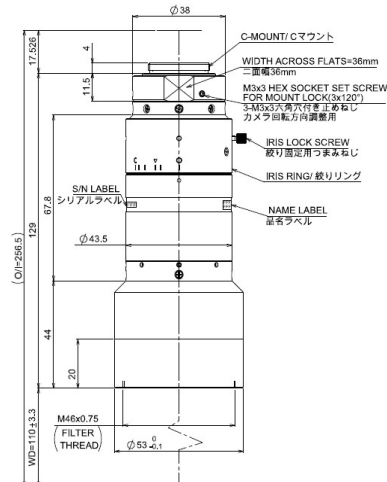

MML06-SR110DVI / SR110VI-18C

MML-SR series

Drawing No. A23009/A23217

レンズ形式	Lens Type	Fixed Magnification Object Side Telecentric Lens
光学倍率	Magnification	0.60
焦点距離 (mm)	Focal Length	242.73
有効Fno	Effective Fno	5.60~22.00
NA	Numerical Aperture	0.053~0.014
WD/OD (mm)	Working/Object Distance	110.0 / 115.0
O/I (mm)	Object to Image Distance	256.48
鏡筒長 (mm)	Mechanical Tube Length	129.00
レンズバック (mm)	Lens Back	30.03
被写界深度 (mm)	DOF @PCoC ϕ 0.04mm	1.250~4.910
分解能 (μ m)	Resolution @ λ =550nm	6.3~24.8
前側/後側主点位置 (mm)	Front/Rear Principal Position	533.15 / -358.05
入射/出射瞳位置 (mm)	Entrance/Exit Pupil Position	4840.84 / -128.27
入射/出射瞳径 (mm)	Entrance/Exit Pupil Diameter	529.91 / 28.27
テレセントリシティ (deg.)	Telecentricity @Fno5.6	0.053(1/3 Inch) 0.066(1/2 Inch) 0.071(1/1.8 Inch) 0.076(2/3 Inch) 0.077(1/1.1Inch)
光学ディストーション (%)	Optical Distortion @Fno5.6	-0.011(1/3 Inch) -0.018(1/2 Inch) -0.022(1/1.8 Inch) -0.030(2/3 Inch) -0.040(1/1.1Inch)
周辺光量比 (%)	Relative Illumination @Fno5.6	99.60(1/3 Inch) 99.30(1/2 Inch) 99.12(1/1.8 Inch) 98.70(2/3 Inch) 97.97(1/1.1Inch)
質量 (g)	Weight	331.4 / 334.0
マウント	Mount	C Mount
イメージサークル径 (mm)	Image Circle	ϕ 14.0(Fno5.6) / ϕ 17.52(Fno7.0)
最大適合カメラ	Largest Compatible Camera	1/1.1 Inch(Fno5.6) / 1.1 Inch(Fno7.0)

MML06-SR110DVI-18C

MML06-SR110VI-18C

Fno5.6 IF ϕ 17.52mm

内容は、通知なしに随時変更されることがあります。

The content is subject to change at any time without notification.

株式会社 **モリテックス** **MORITEX Corporation**

Technology center Lens design & Development technology