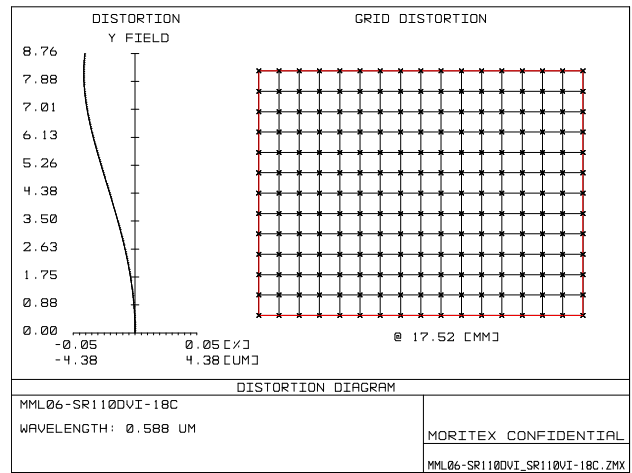

Fno7.0 IF ϕ 17.52mm