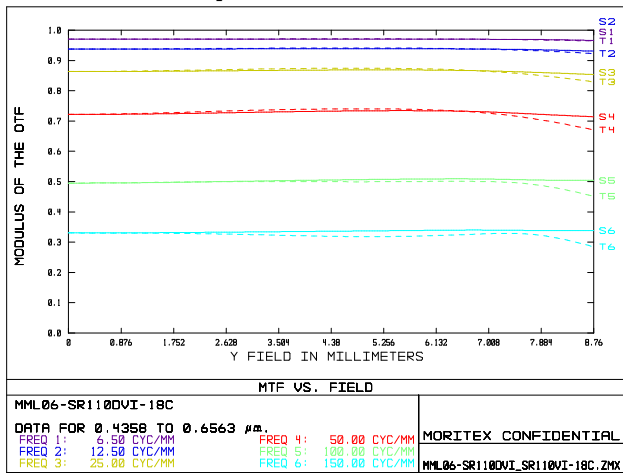

MML06-SR110DVI / SR110VI-18C

MML-SR series

Drawing No. A23009/A23217

レンズ形式	Lens Type	Fixed Magnification Object Side Telecentric Lens
光学倍率	Magnification	0.60
焦点距離 (mm)	Focal Length	242.73
有効Fno	Effective Fno	5.60~22.00
NA	Numerical Aperture	0.053~0.014
WD/OD (mm)	Working/Object Distance	110.0 / 115.0
O/I (mm)	Object to Image Distance	256.48
鏡筒長 (mm)	Mechanical Tube Length	129.00
レンズバック (mm)	Lens Back	30.03
被写界深度 (mm)	DOF @PCoC ϕ 0.04mm	1.250~4.910
分解能 (μ m)	Resolution @ λ =550nm	6.3~24.8
前側/後側主点位置 (mm)	Front/Rear Principal Position	533.15 / -358.05
入射/出射瞳位置 (mm)	Entrance/Exit Pupil Position	4840.84 / -128.27
入射/出射瞳径 (mm)	Entrance/Exit Pupil Diameter	529.91 / 28.27
テレセントリシティ (deg.)	Telecentricity @Fno5.6	0.053(1/3 Inch) 0.066(1/2 Inch) 0.071(1/1.8 Inch) 0.076(2/3 Inch) 0.077(1/1.1Inch)
光学ディストーション (%)	Optical Distortion @Fno5.6	-0.011(1/3 Inch) -0.018(1/2 Inch) -0.022(1/1.8 Inch) -0.030(2/3 Inch) -0.040(1/1.1Inch)
周辺光量比 (%)	Relative Illumination @Fno5.6	99.60(1/3 Inch) 99.30(1/2 Inch) 99.12(1/1.8 Inch) 98.70(2/3 Inch) 97.97(1/1.1Inch)
質量 (g)	Weight	331.4 / 334.0
マウント	Mount	C Mount
イメージサークル径 (mm)	Image Circle	ϕ 14.0(Fno5.6) / ϕ 17.52(Fno7.0)
最大適合カメラ	Largest Compatible Camera	1/1.1 Inch(Fno5.6) / 1.1 Inch(Fno7.0)

MML06-SR110DVI-18C

MML06-SR110VI-18C

Fno5.6 IF ϕ 17.52mm

内容は、通知なしに随時変更されることがあります。

The content is subject to change at any time without notification.

株式会社 **モリテックス** **MORITEX Corporation**

Technology center Lens design & Development technology