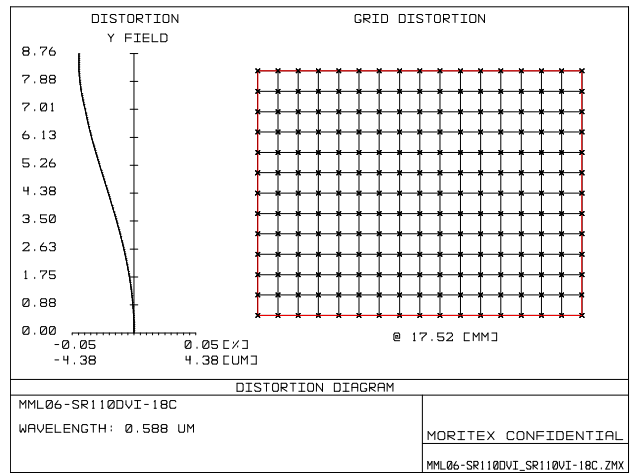

MML06-SR110DVI / SR110VI-18C

MML-SR series

Drawing No. A23009/A23217

レンズ形式	Lens Type	Fixed Magnification Object Side Telecentric Lens
光学倍率	Magnification	0.60
焦点距離 (mm)	Focal Length	242.73
有効Fno	Effective Fno	5.60~22.00
NA	Numerical Aperture	0.053~0.014
WD/OD (mm)	Working/Object Distance	110.0 / 115.0
O/I (mm)	Object to Image Distance	256.48
鏡筒長 (mm)	Mechanical Tube Length	129.00
レンズバック (mm)	Lens Back	30.03
被写界深度 (mm)	DOF @PCoC ϕ 0.04mm	1.250~4.910
分解能 (μ m)	Resolution @ λ =550nm	6.3~24.8
前側/後側主点位置 (mm)	Front/Rear Principal Position	533.15 / -358.05
入射/出射瞳位置 (mm)	Entrance/Exit Pupil Position	4840.84 / -128.27
入射/出射瞳径 (mm)	Entrance/Exit Pupil Diameter	529.91 / 28.27
テレセントリシティ (deg.)	Telecentricity @Fno5.6	0.053(1/3 Inch) 0.066(1/2 Inch) 0.071(1/1.8 Inch) 0.076(2/3 Inch) 0.077(1/1.1Inch)
光学ディストーション (%)	Optical Distortion @Fno5.6	-0.011(1/3 Inch) -0.018(1/2 Inch) -0.022(1/1.8 Inch) -0.030(2/3 Inch) -0.040(1/1.1Inch)
周辺光量比 (%)	Relative Illumination @Fno5.6	99.60(1/3 Inch) 99.30(1/2 Inch) 99.12(1/1.8 Inch) 98.70(2/3 Inch) 97.97(1/1.1Inch)
質量 (g)	Weight	331.4 / 334.0
マウント	Mount	C Mount
イメージサークル径 (mm)	Image Circle	ϕ 14.0(Fno5.6) / ϕ 17.52(Fno7.0)
最大適合カメラ	Largest Compatible Camera	1/1.1 Inch(Fno5.6) / 1.1 Inch(Fno7.0)

MML06-SR110DVI-18C

MML06-SR110VI-18C

Fno5.6 IF ϕ 17.52mm

内容は、通知なしに随時変更されることがあります。

The content is subject to change at any time without notification.

株式会社 **モリテックス** **MORITEX Corporation**

Technology center Lens design & Development technology