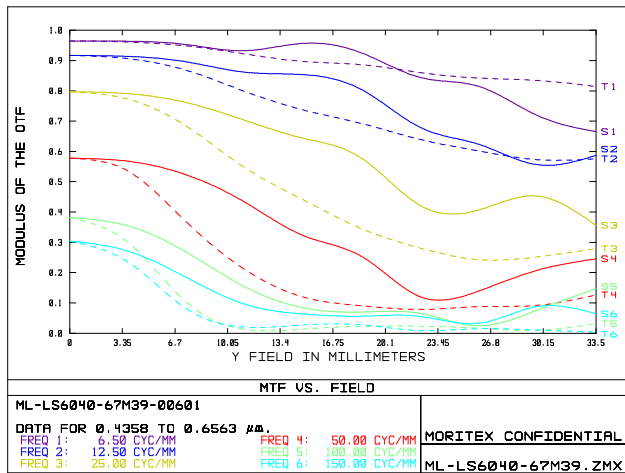

0.25x Fno4.0