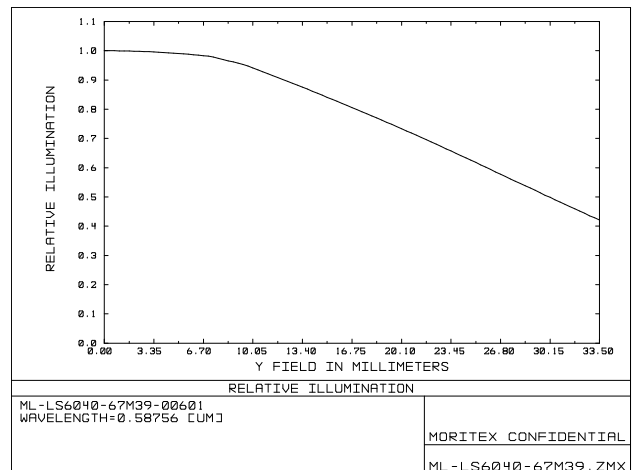

0.25x Fno4.0