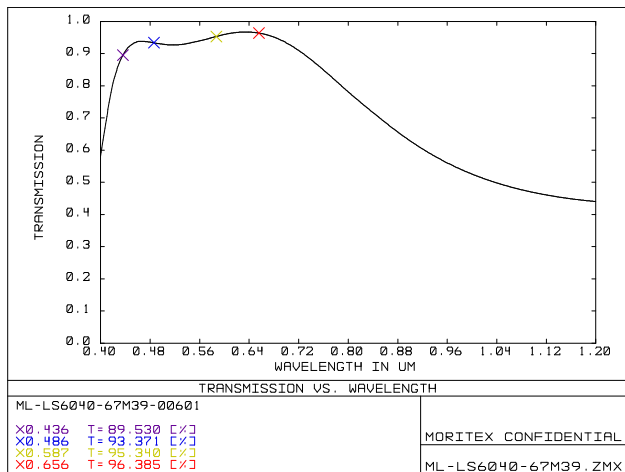

0.06x Fno5.6