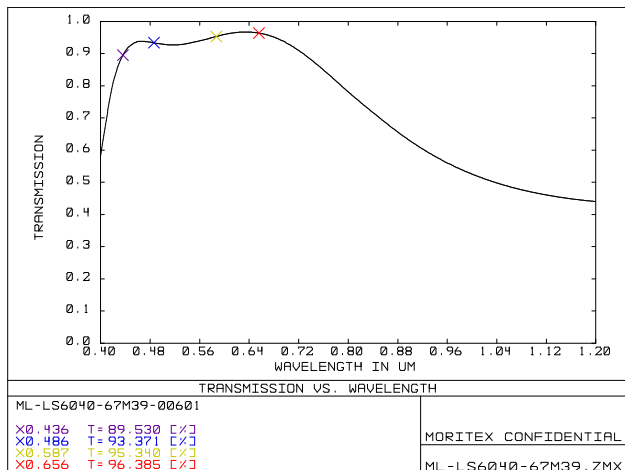

0.25x Fno4.0