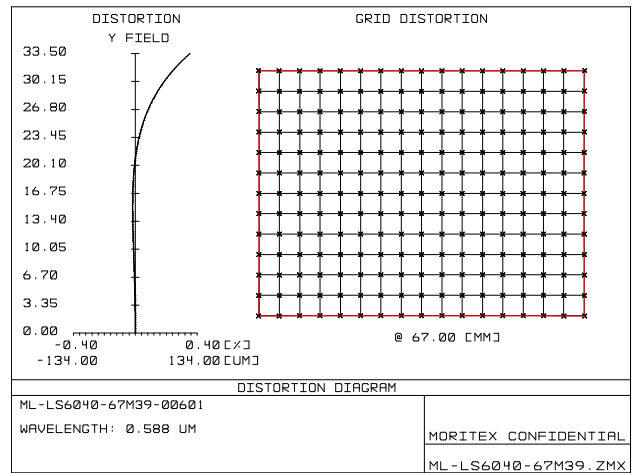

WD=Infinity Fno4.0