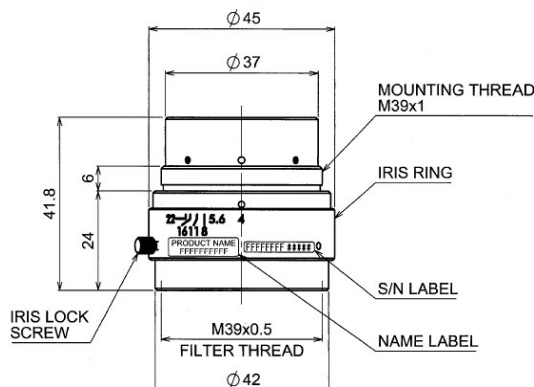

ML-6040-67M39