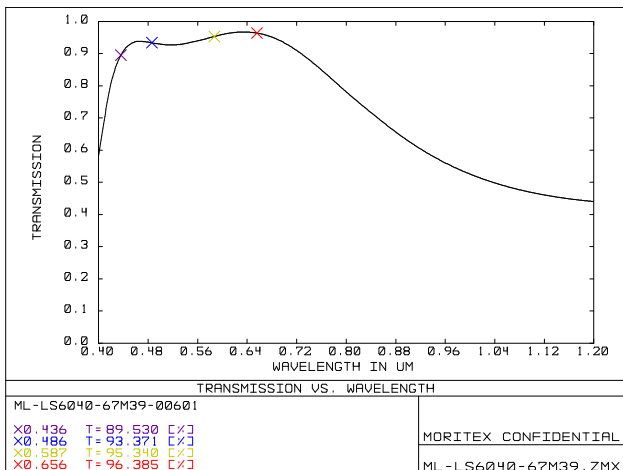

WD=Infinity Fno4.0