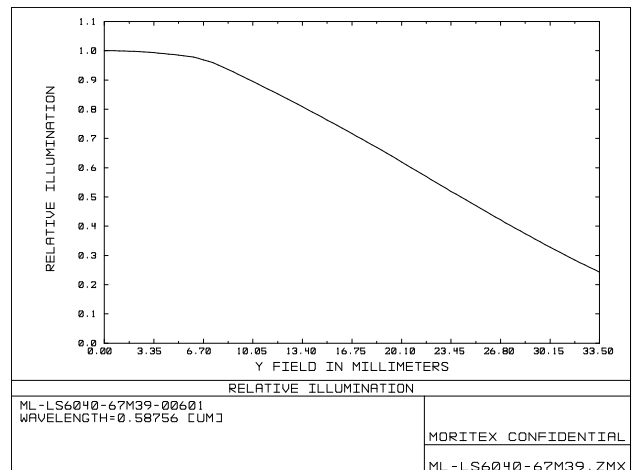

WD=Infinity Fno4.0