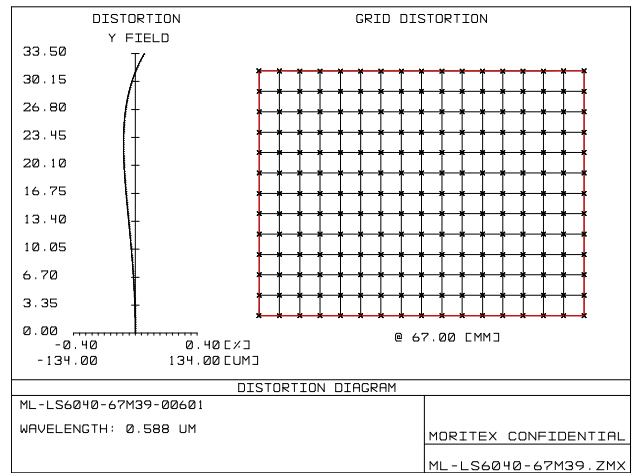

0.06x Fno5.6