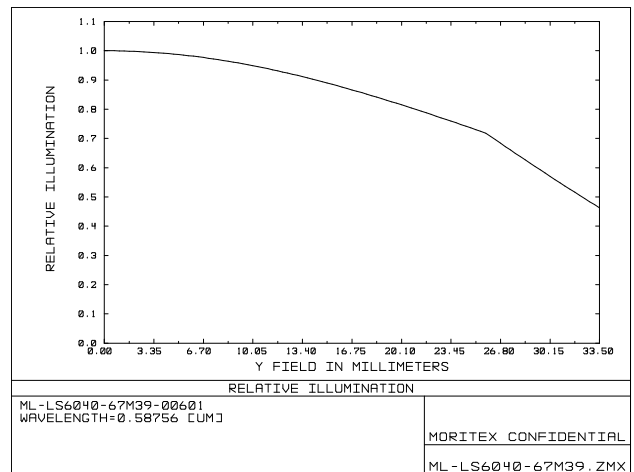

0.06x Fno5.6