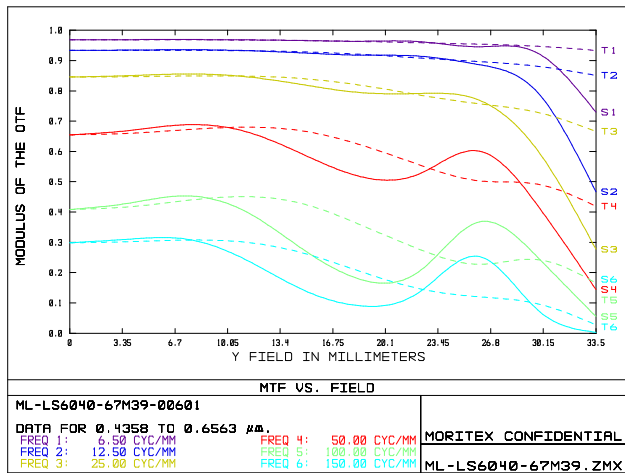

0.06x Fno5.6