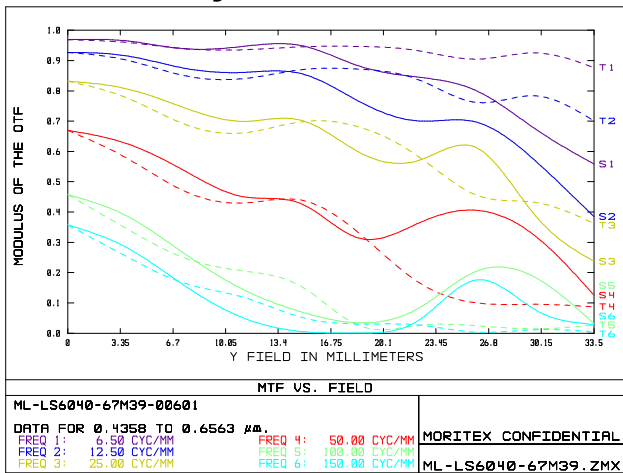

WD=Infinity Fno4.0