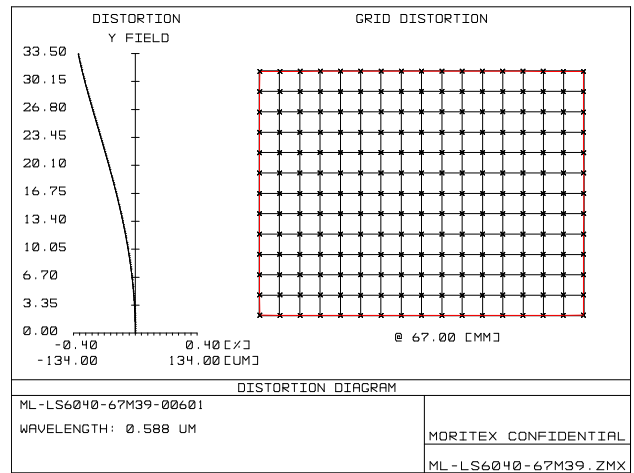

0.25x Fno4.0