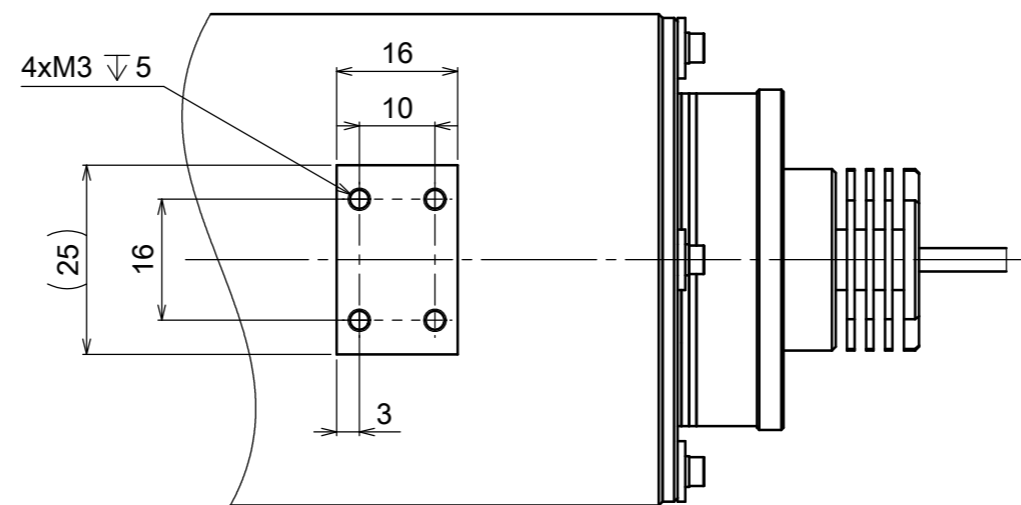

Absolute Max. Rating / 最大定格	0.7 A
Total Power / 消費電力合計	3.0 W

CN1	Assign / 信号
1	+V
2	NC
3	-V

Model Name : MTI-65-CW-070  
MORITEX CORPORATION