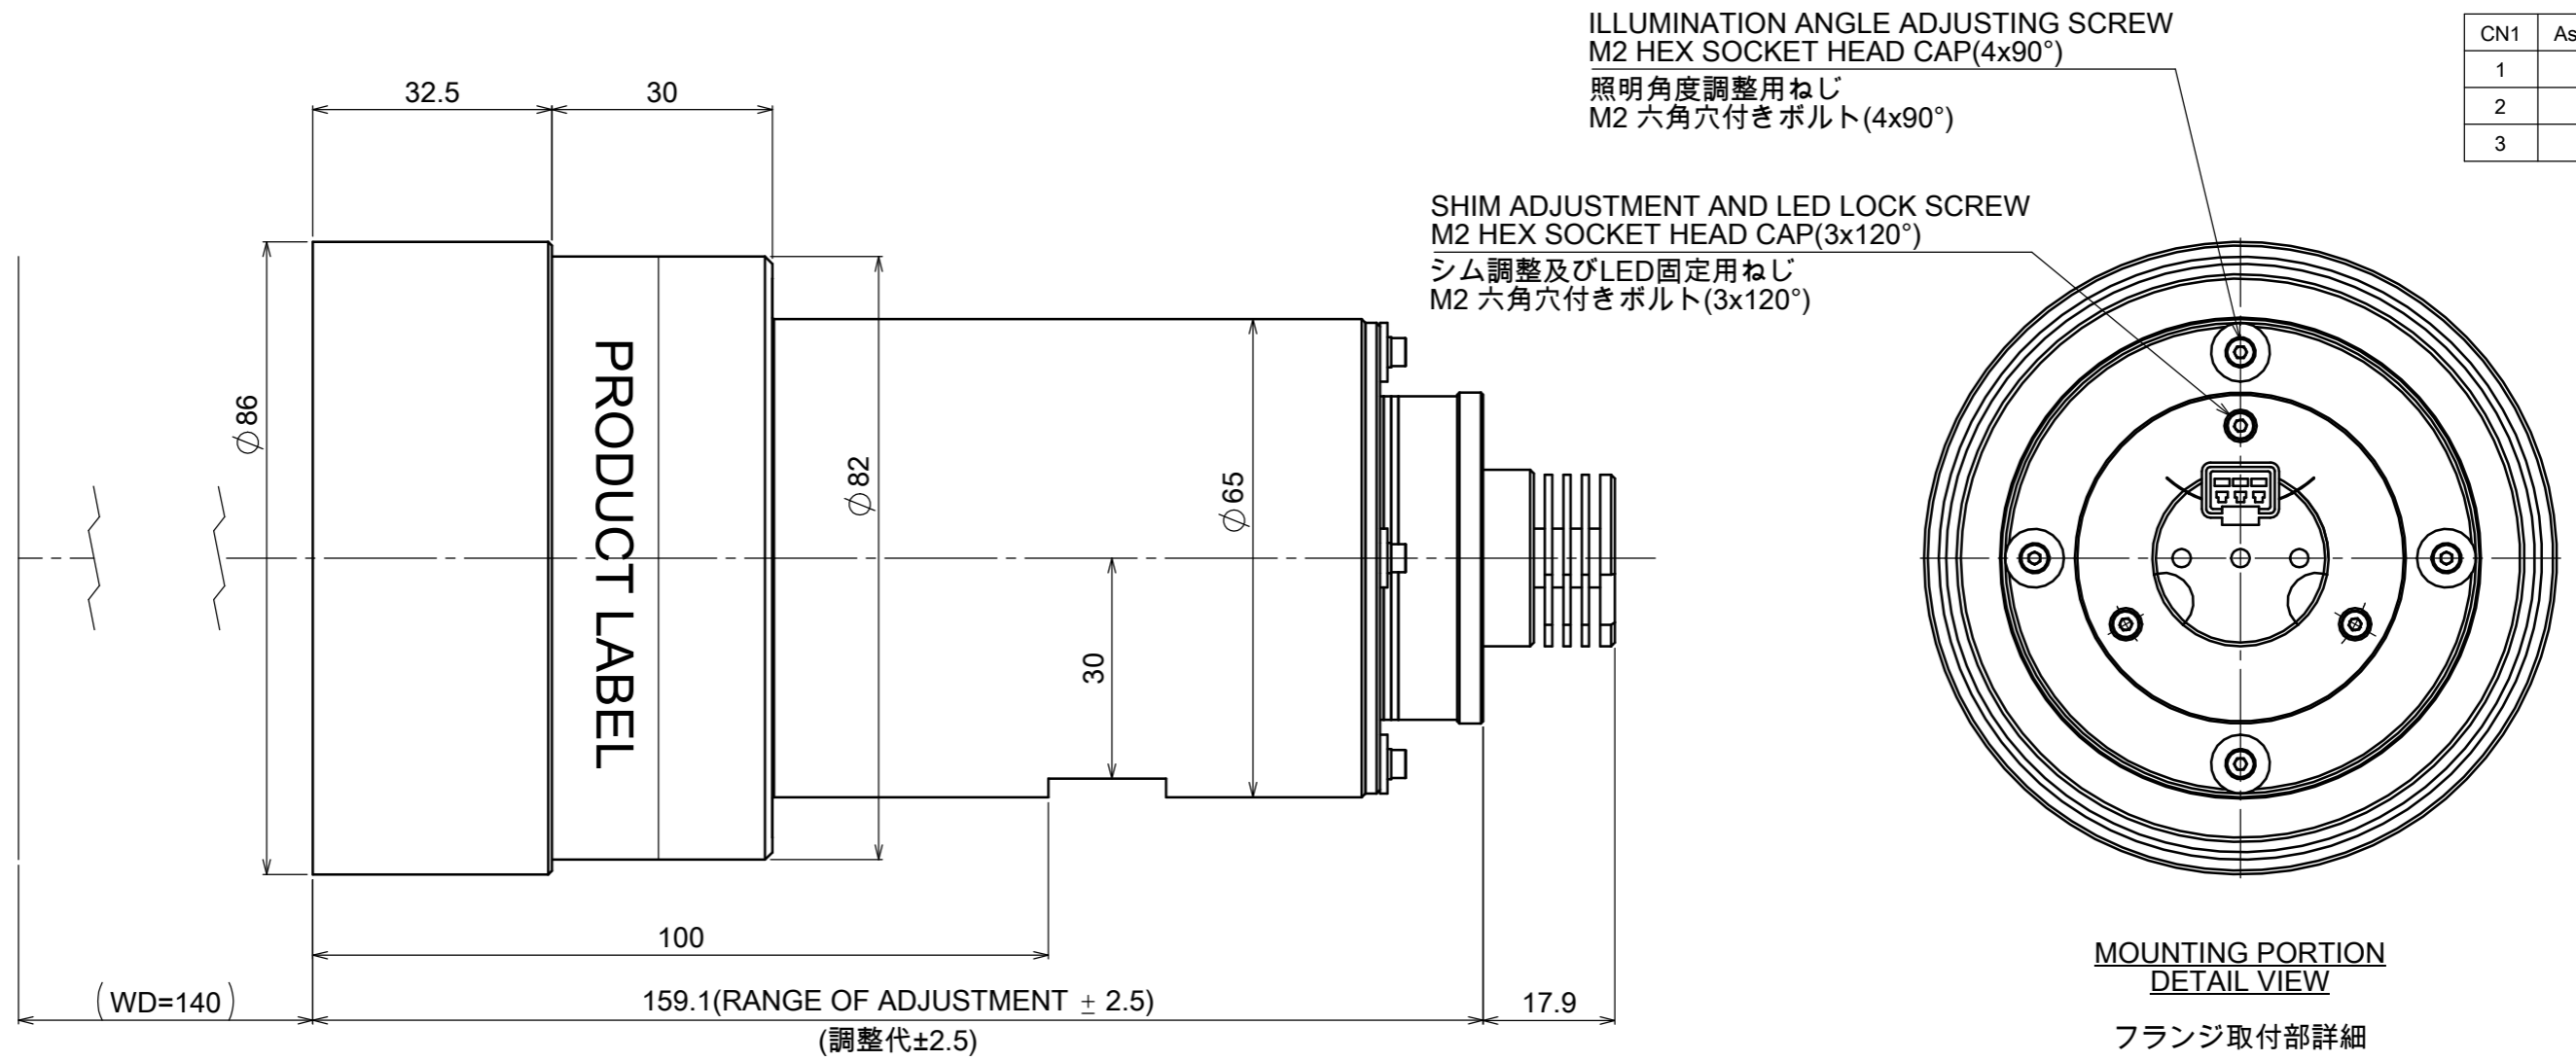

Absolute Max. Rating / 最大定格	0.7 A
Total Power / 消費電力合計	3.0 W

CN1	Assign / 信号
1	+V
2	NC
3	-V

Model Name : MTI-65-CW-070  
MORITEX CORPORATION