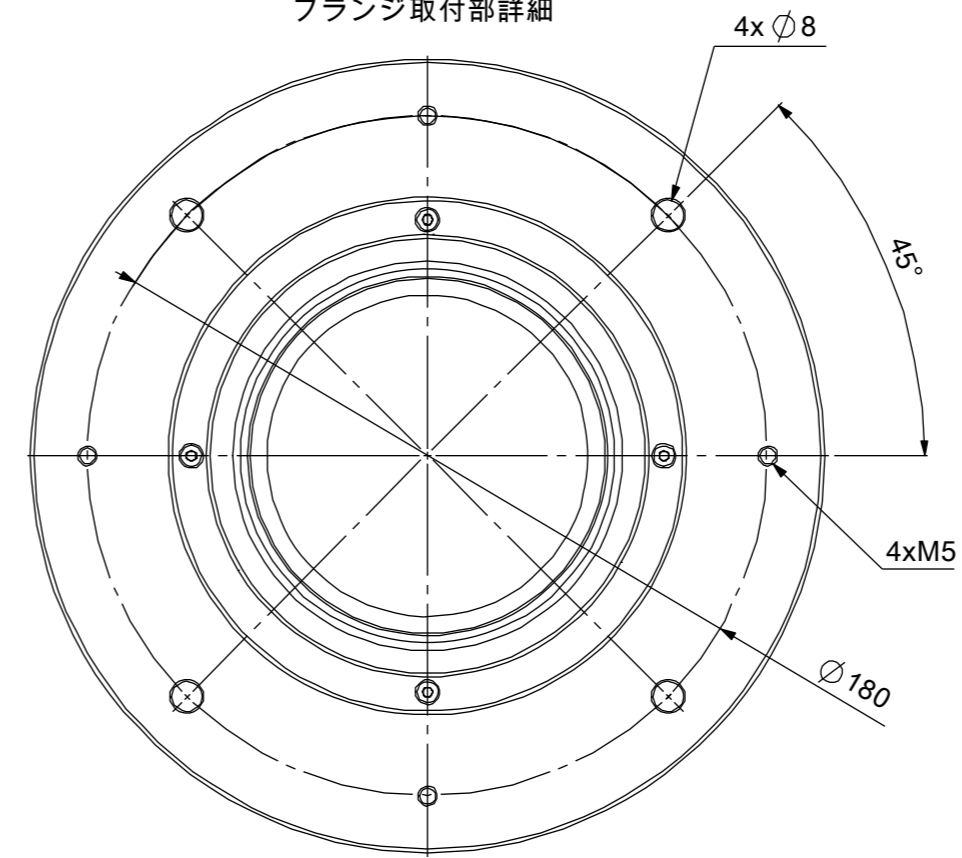

MOUNTING PORTION
DETAIL VIEW

フランジ取付部詳細

VIEW A

MAGNIFICATION : 0.46x
光学倍率 : 0.46x