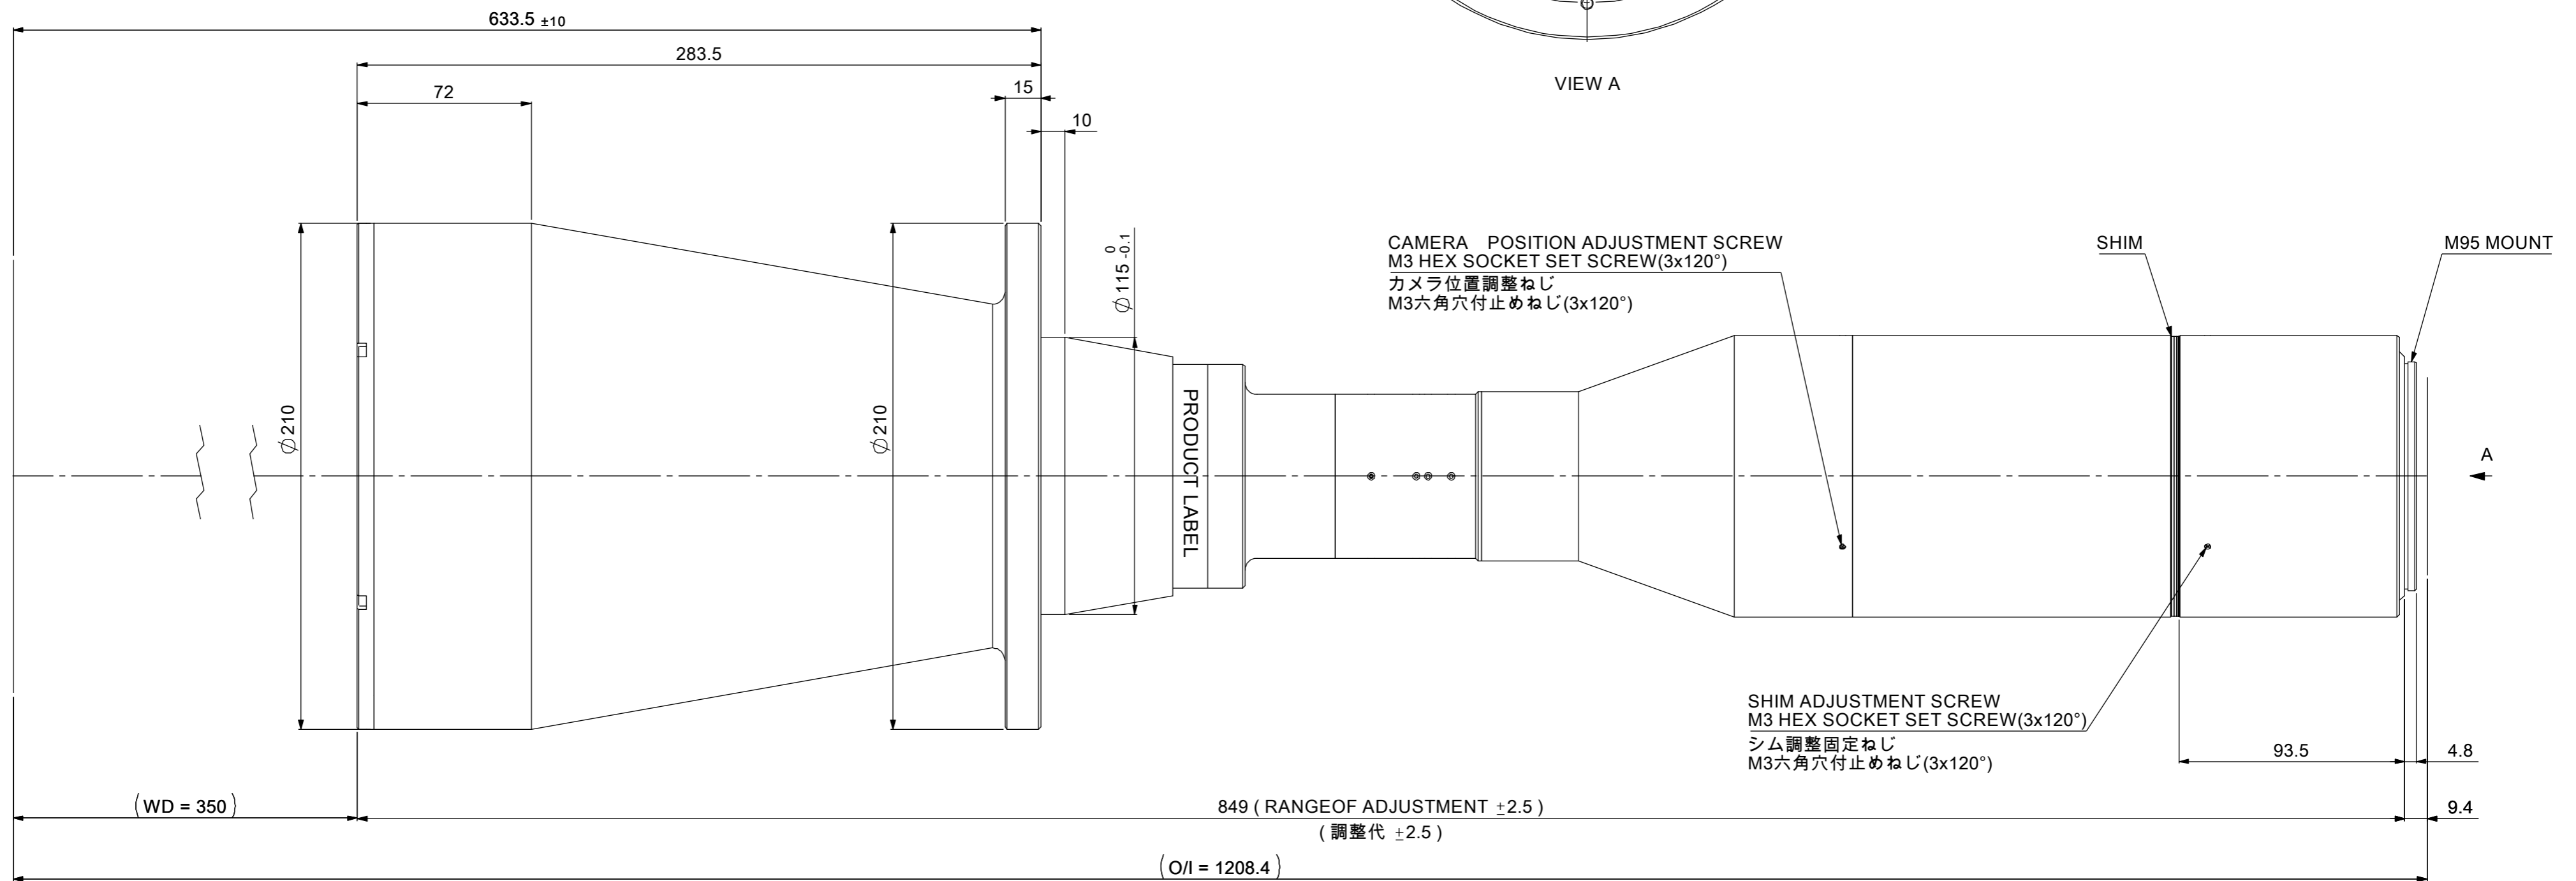

MOUNTING PORTION
DETAIL VIEW

フランジ取付部詳細

VIEW A

MAGNIFICATION : 0.46x
光学倍率 : 0.46x