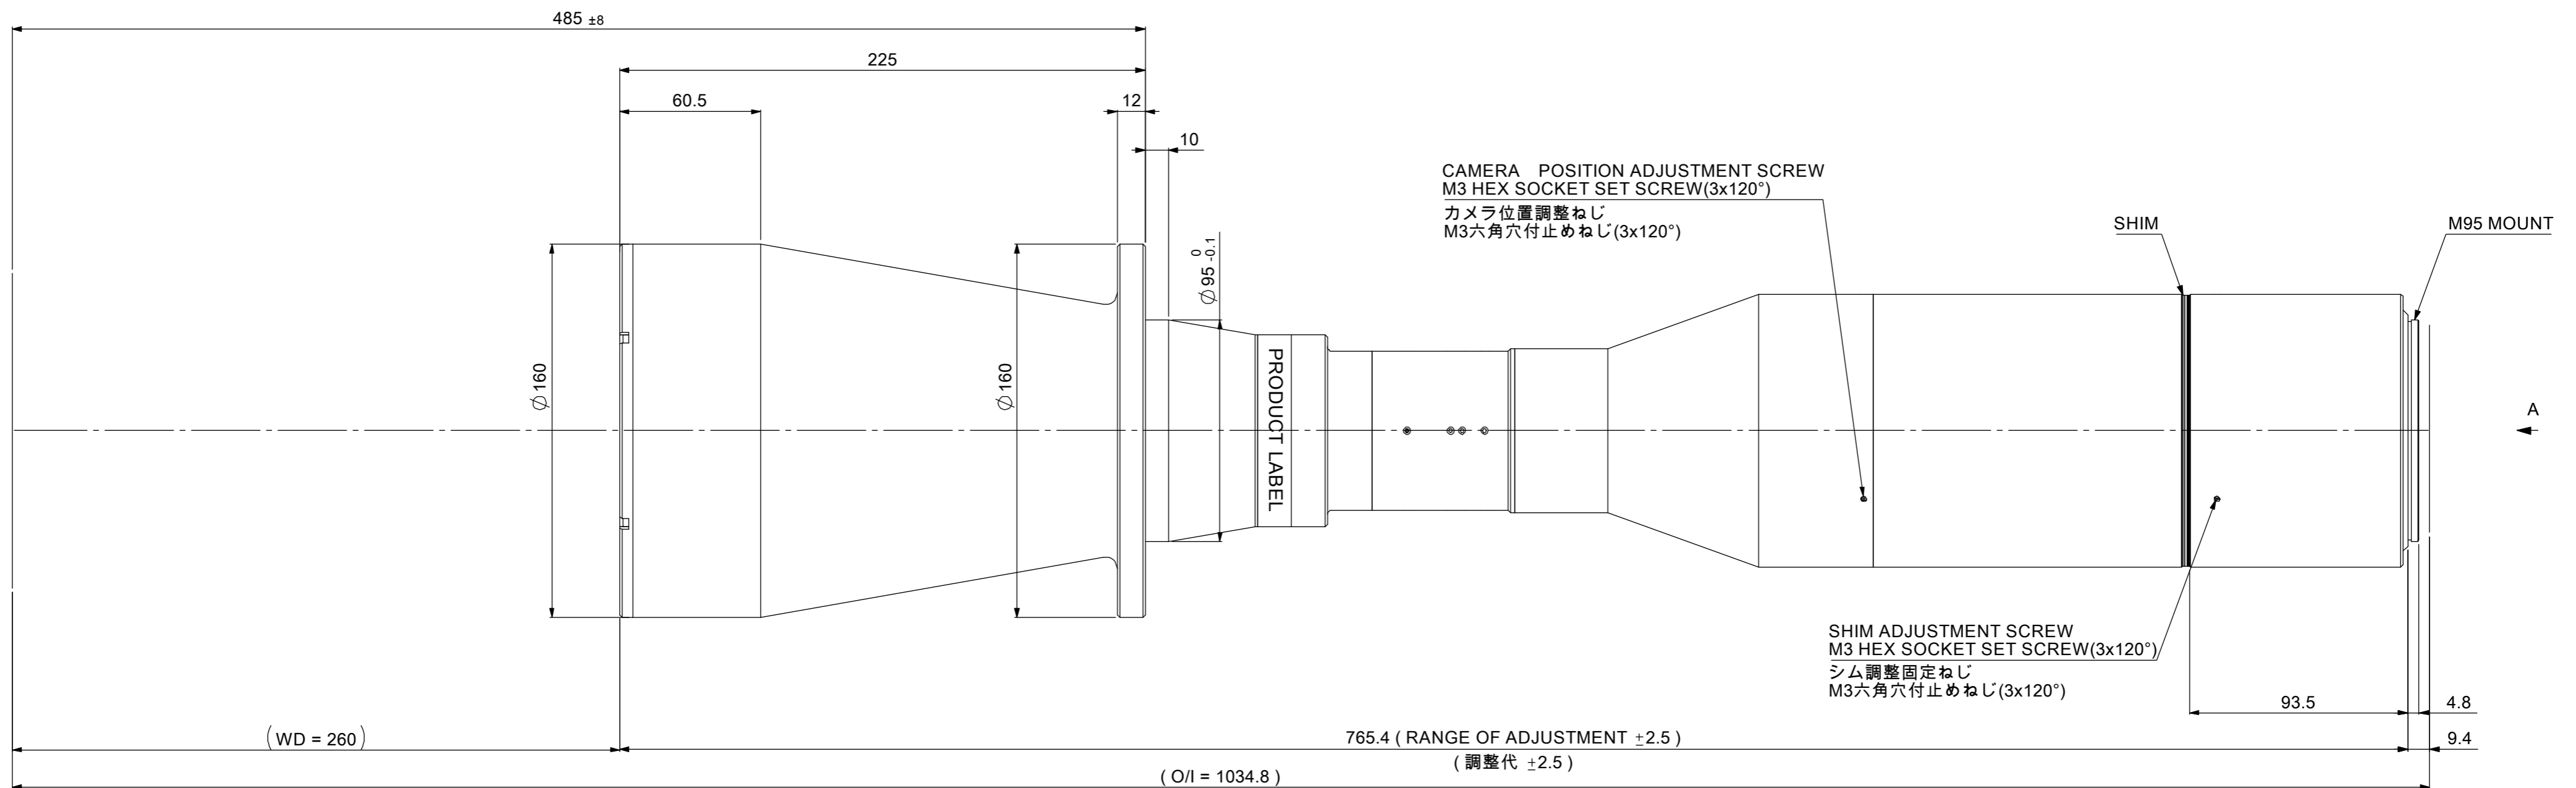

MOUNTING PORTION
DETAIL VIEW

フランジ取付部詳細

VIEW A

MAGNIFICATION : 0.62x
光学倍率 : 0.62x