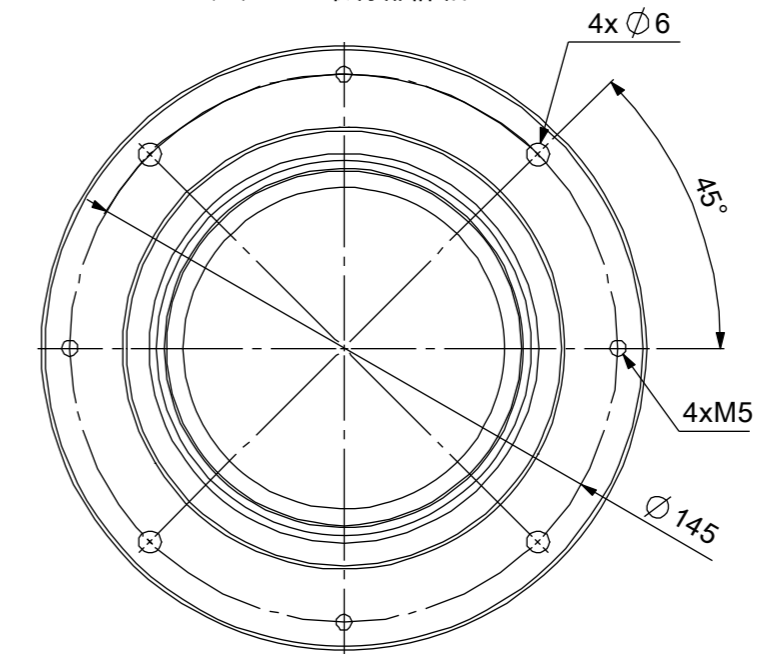

MOUNTING PORTION
DETAIL VIEW

フランジ取付部詳細

VIEW A

MAGNIFICATION : 0.62x
光学倍率 : 0.62x