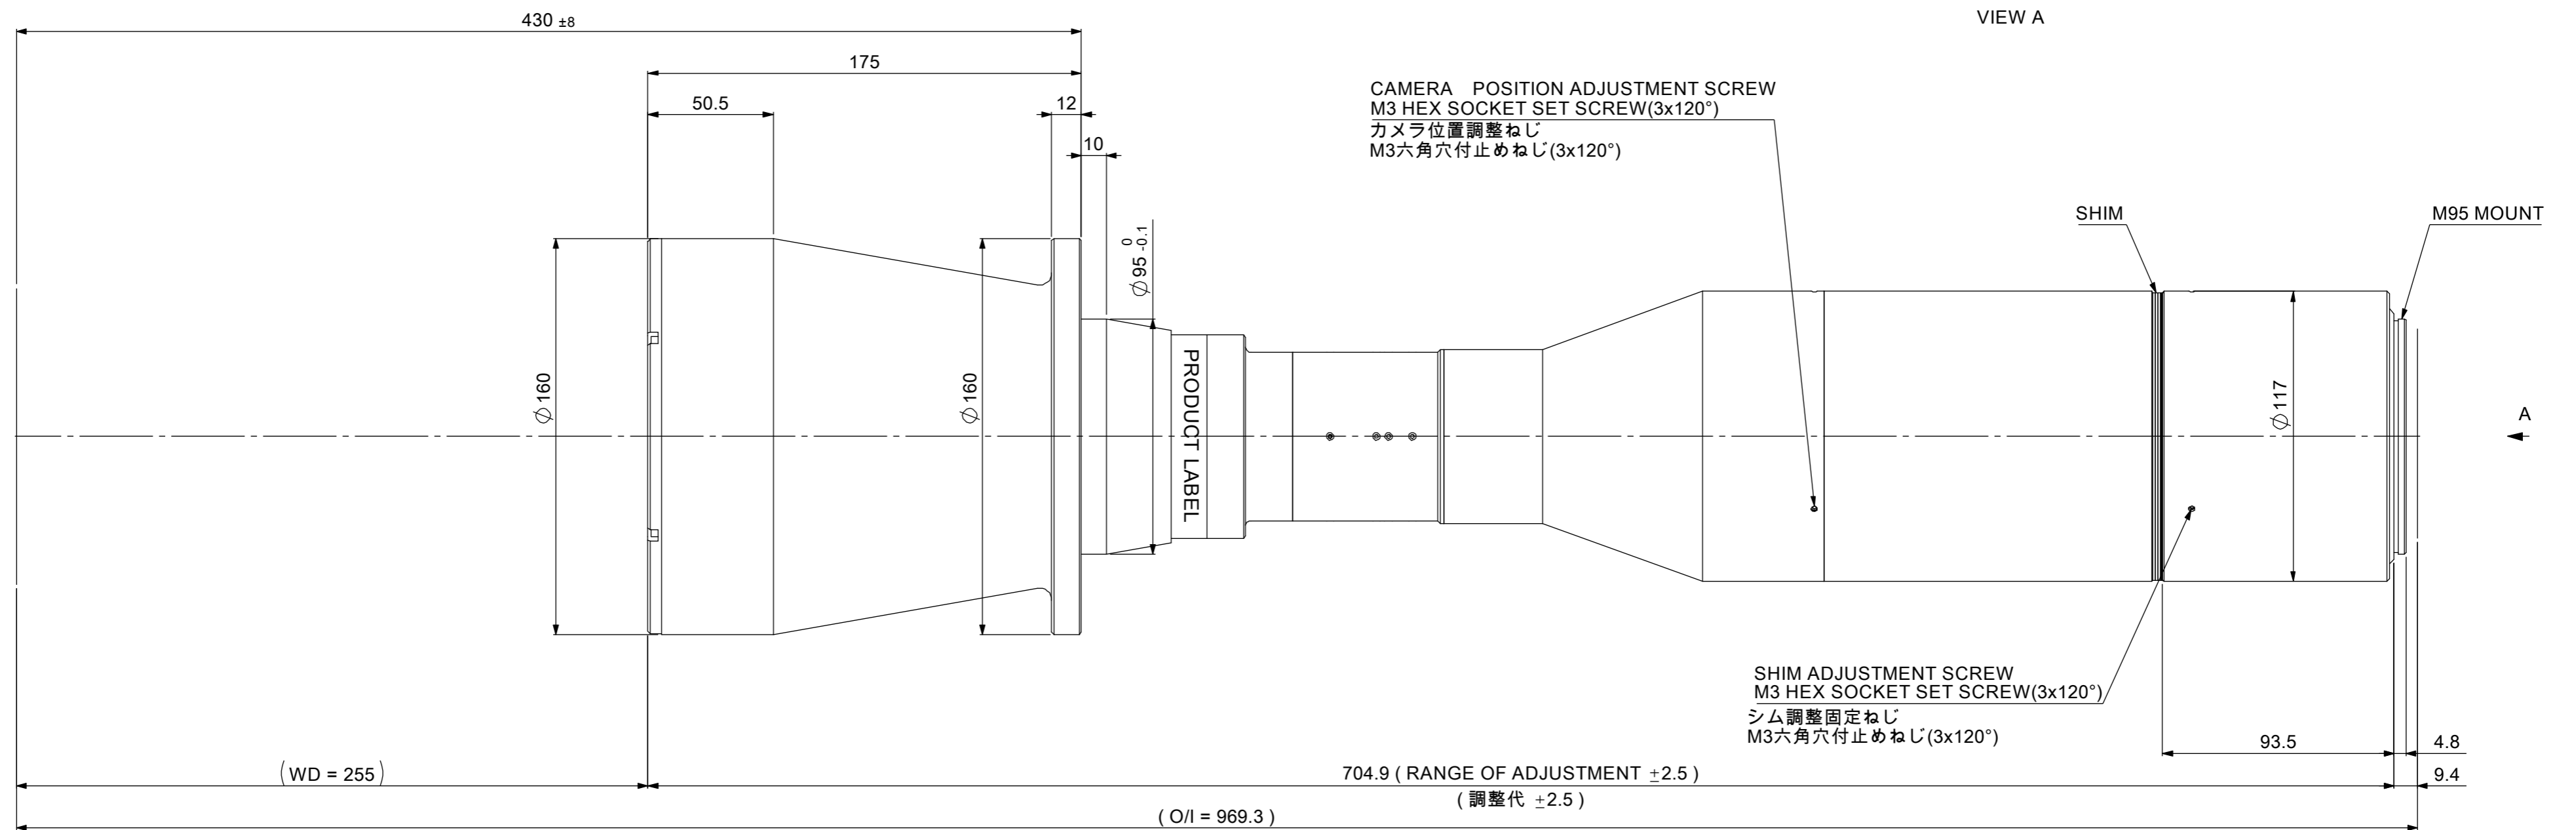

MOUNTING PORTION  
DETAIL VIEW

フランジ取付部詳細

VIEW A

MAGNIFICATION : 0.69x  
光学倍率 : 0.69x