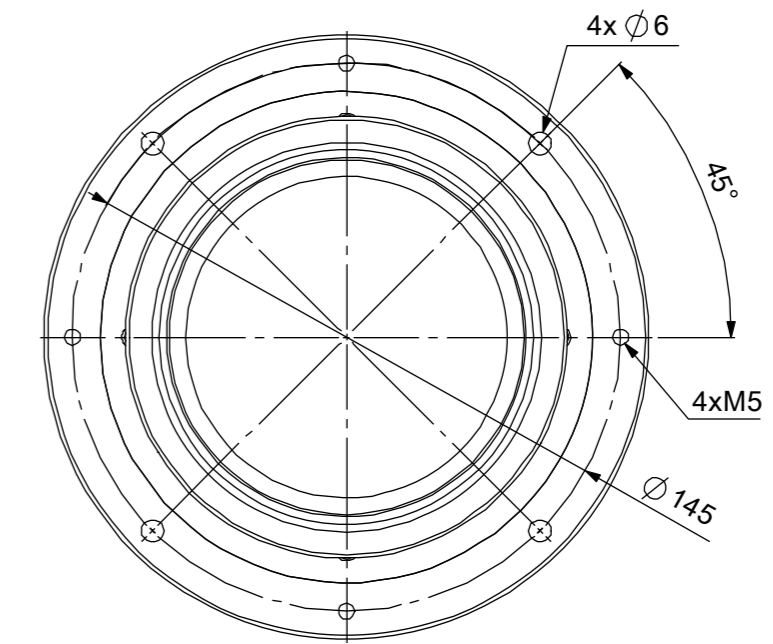

MOUNTING PORTION  
DETAIL VIEW

フランジ取付部詳細

VIEW A

MAGNIFICATION : 0.69x  
光学倍率 : 0.69x