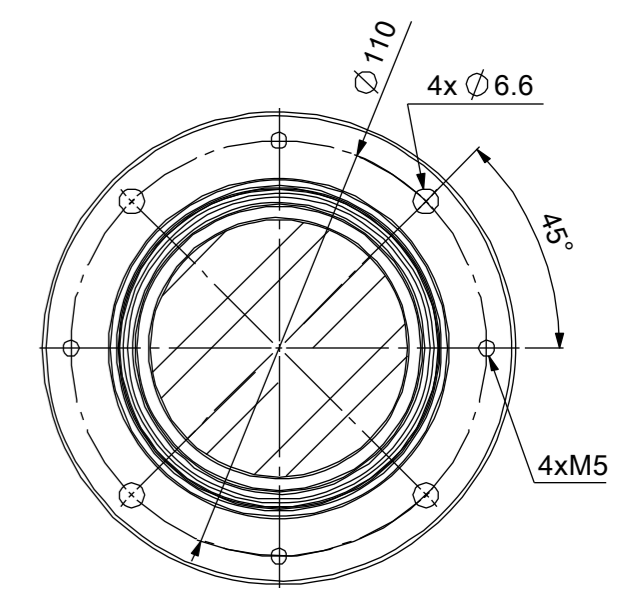

MOUNTING PORTION
DETAIL VIEW

フランジ取付部詳細

SECTION A-A

MAGNIFICATION : 0.83x
光学倍率 : 0.83x