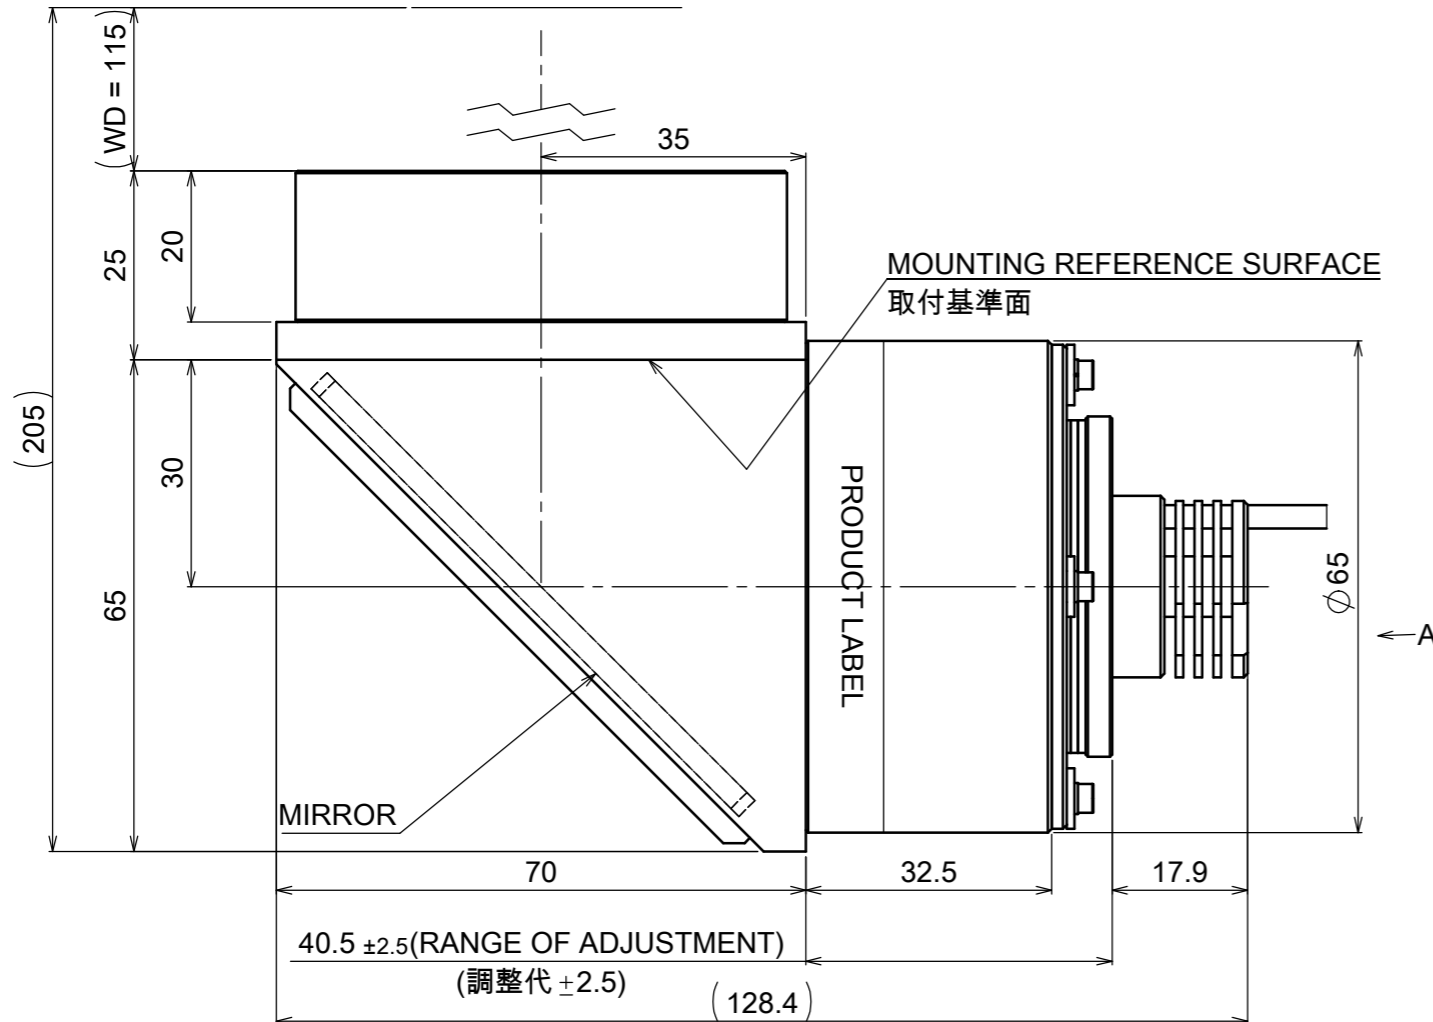

Absolute Max. Rating / 最大定格	0.7 A
Total Power / 消費電力合計	3.0 W

CN1	Assign / 信号
1	+V
2	NC
3	-V

Model Name : MTI-45-CG-070-L
MORITEX CORPORATION