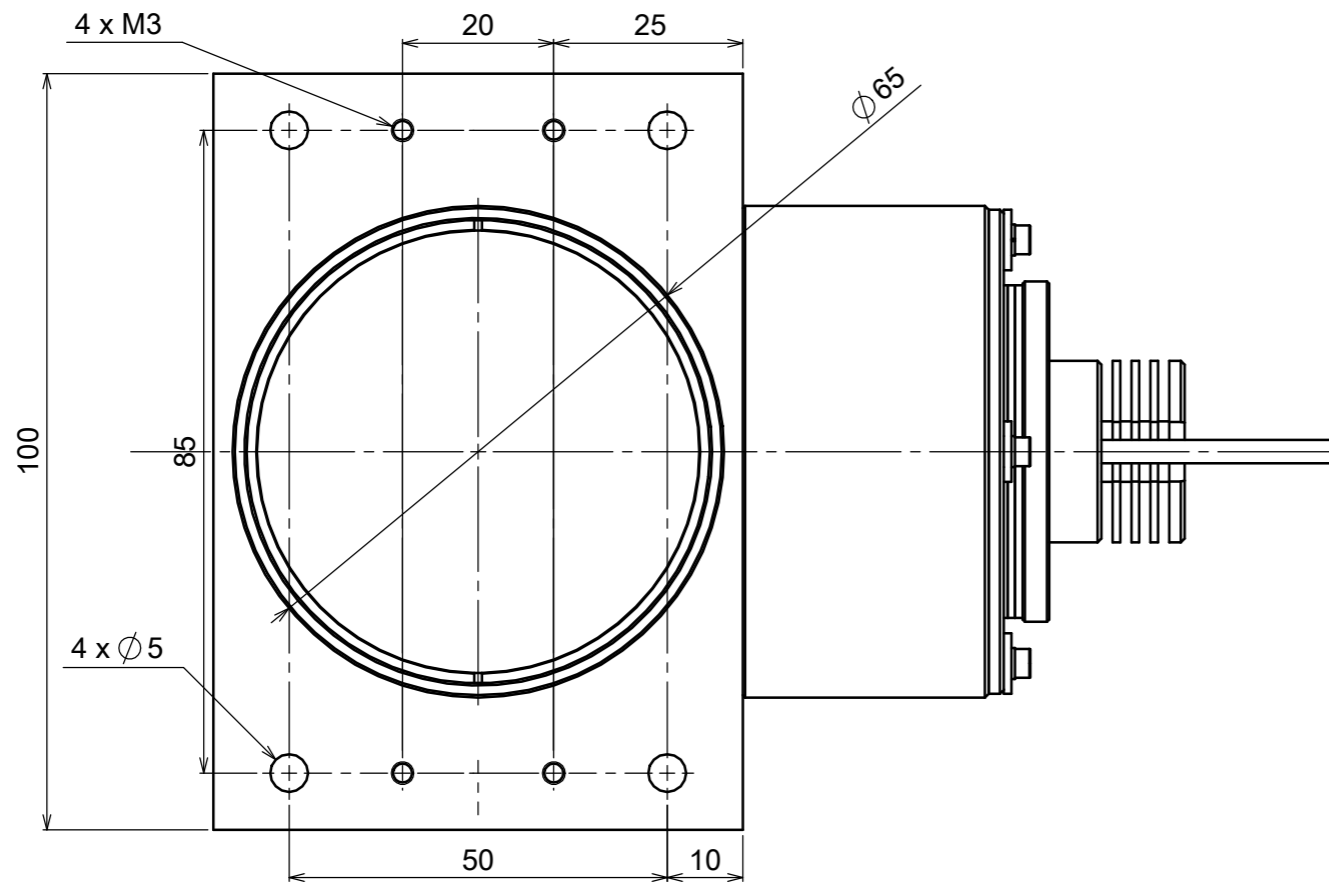

Absolute Max. Rating / 最大定格	0.7 A
Total Power / 消費電力合計	3.0 W

CN1	Assign / 信号
1	+V
2	NC
3	-V

Model Name : MTI-45-CG-070-L
MORITEX CORPORATION