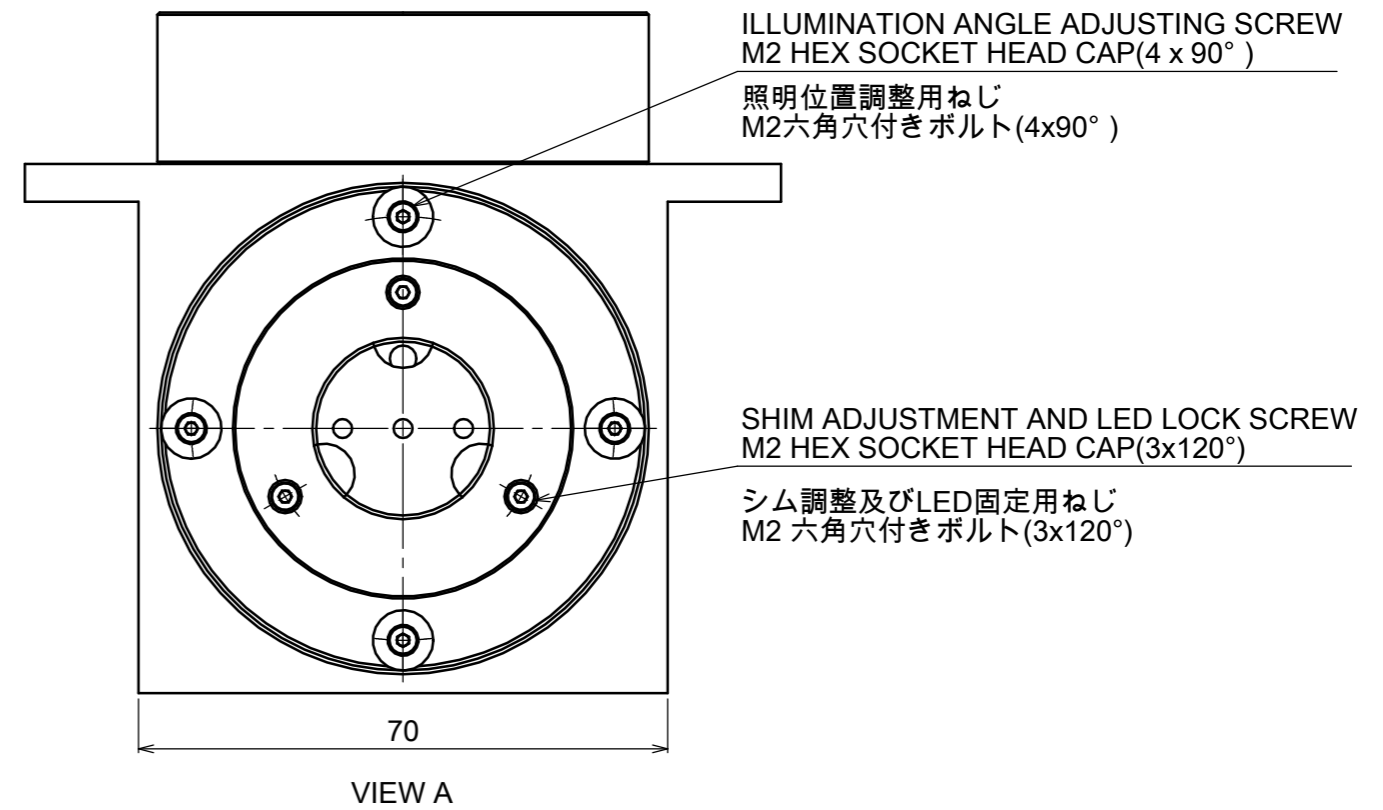

Absolute Max. Rating / 最大定格	0.7 A
Total Power / 消費電力合計	3.0 W

CN1	Assign / 信号
1	+V
2	NC
3	-V

Model Name : MTI-45-CG-070-L
MORITEX CORPORATION