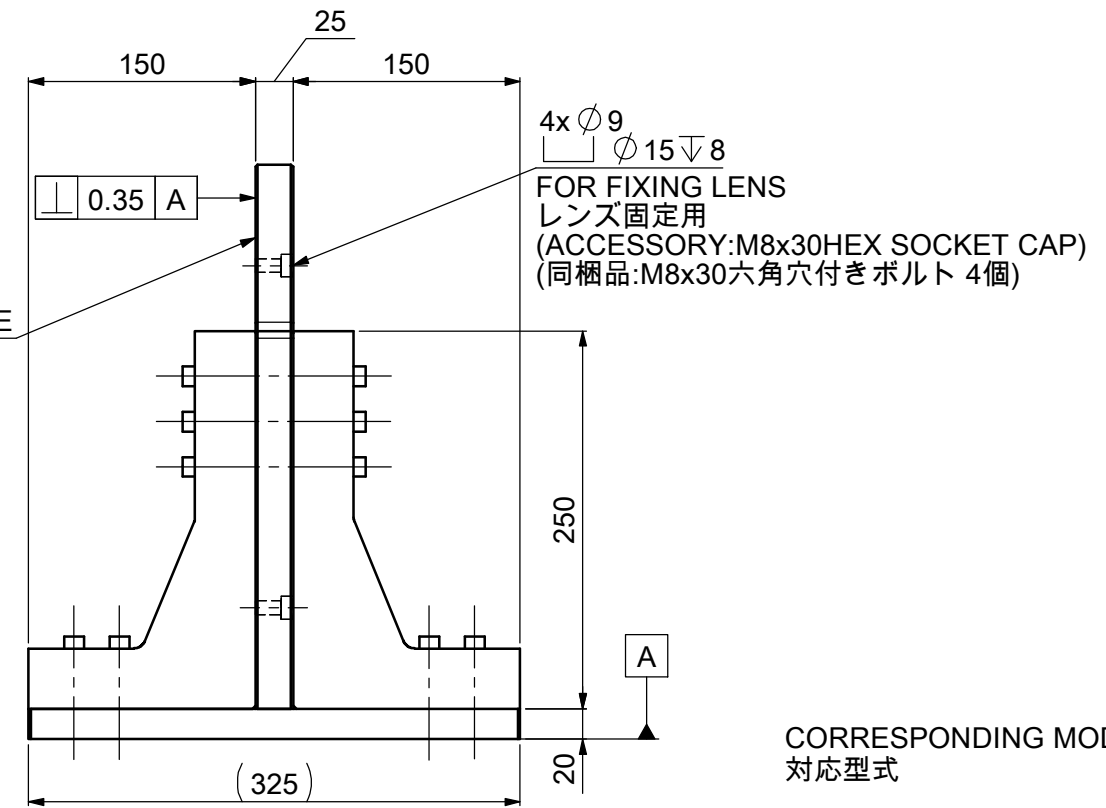

LENS MOUNTING SURFACE
レンズ取付面

CORRESPONDING MODEL: MTL-310xx
対応型式