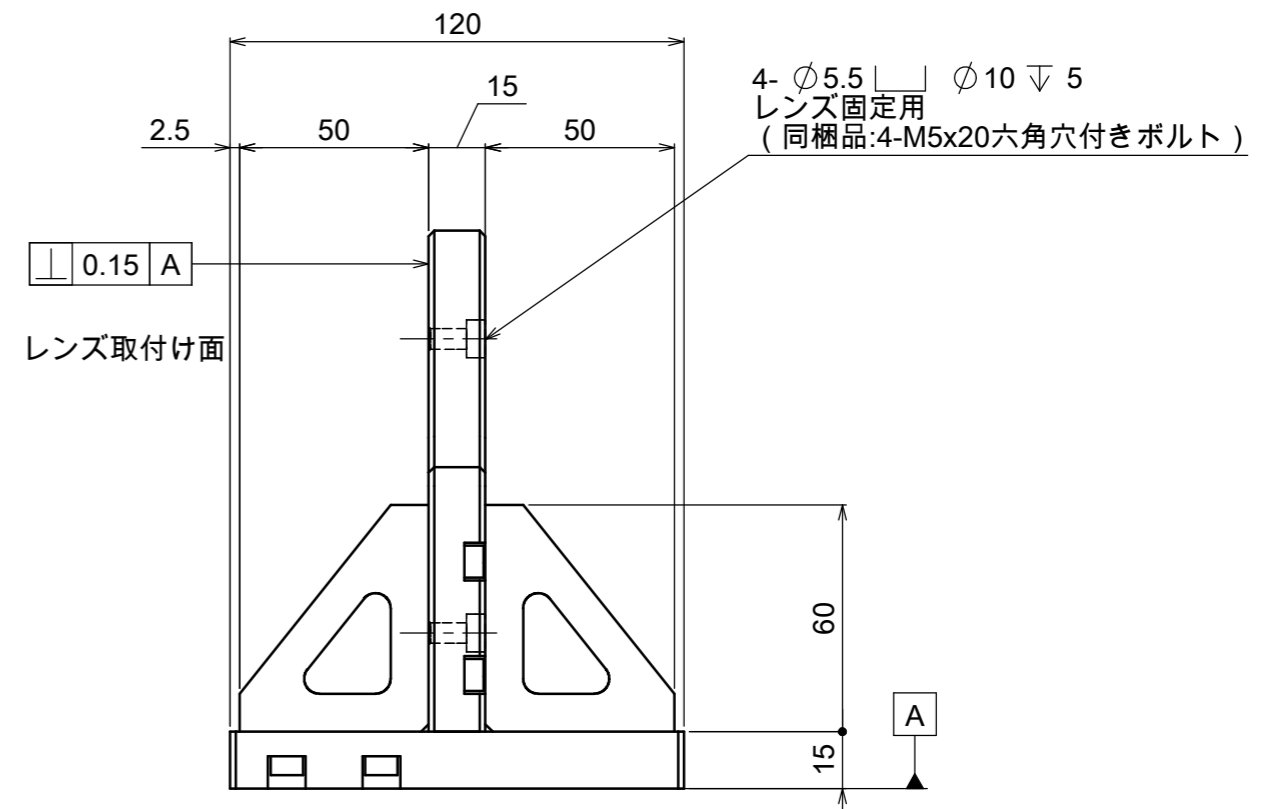

レンズ取付け例

対応型式 : MTL-90xx MTL-100xx MTI-100xx

Model Name : MTL-CH100
MORITEX CORPORATION