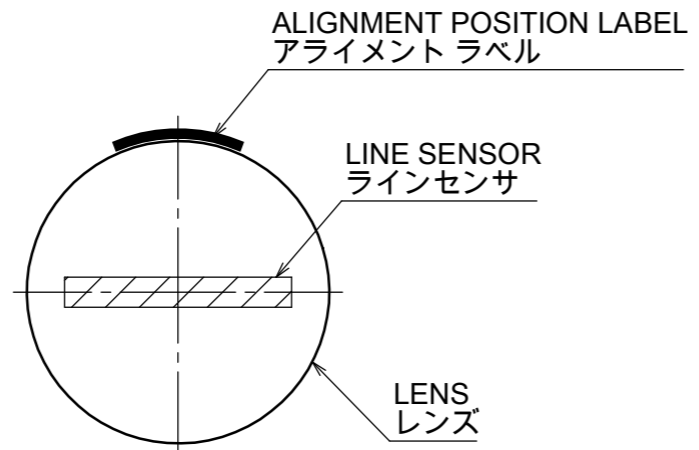

1) In order to enable the best resolution of lens,  
align the lens position as shown below.  
最良の解像を得るために、レンズとラインセンサは  
下図の向きに配置してください

FOCUL LENGTH : 91.8  
MAGNIFICATION: 0.2x  
Fno: 4 - 22

Model Name : ML-LS9040-67V70-02  
MORITEX CORPORATION